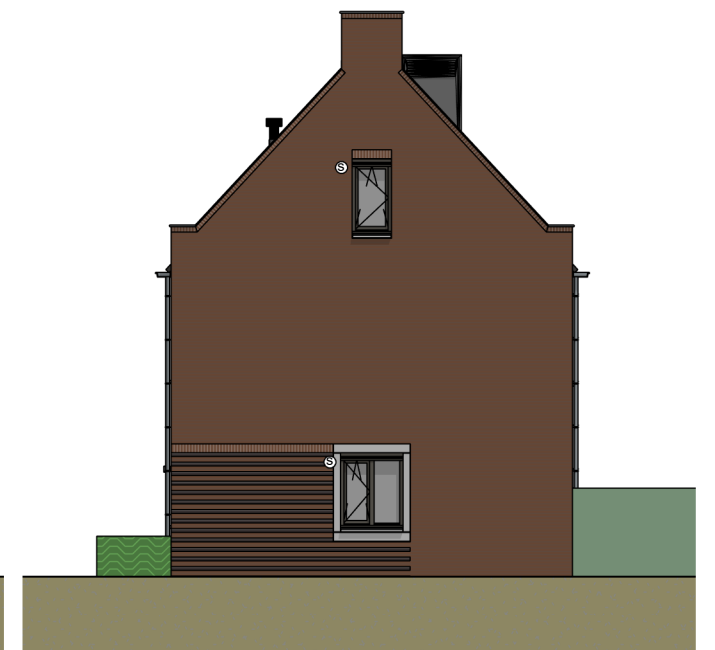

zijgevel west

voorgevel zuid

achtergevel noord

zijgevel oost

RENVOOI SYMBOLEN:

- Ⓢ = mogelijkheid om screens op te hangen
- Ⓚ = mogelijkheid om knikarmscherm op te hangen

bouwman  
swinkels  
architecten

onderdeel: B2  
gevels

schaal: 1:100  
datum: 07-05-2024  
gew.:

projektnr.:  
Kri002

bladnr.:  
VH200