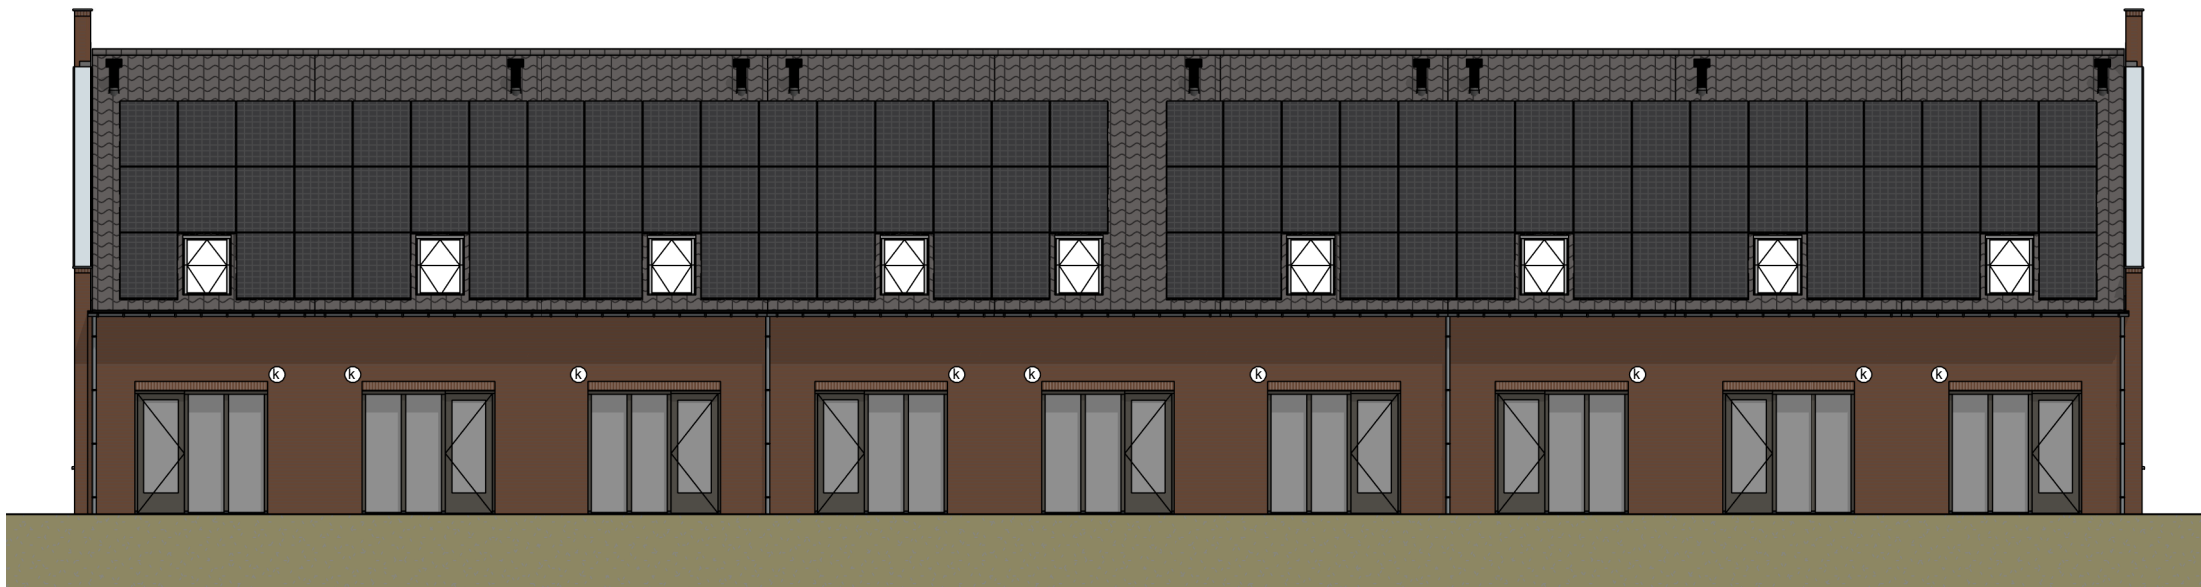

zijgevel oost

voorgevel noord

achtergevel zuid

zijgevel west

RENVOOI SYMBOLEN:

- Ⓢ = mogelijkheid om screens op te hangen
- Ⓚ = mogelijkheid om knikarmscherm op te hangen

bouwman
swinkels
architecten

onderdeel: B3
gevels

schaal: 1:100
datum: 07-05-2024
gew.:

projektnr.:
Kri002

bladnr.:
VH201