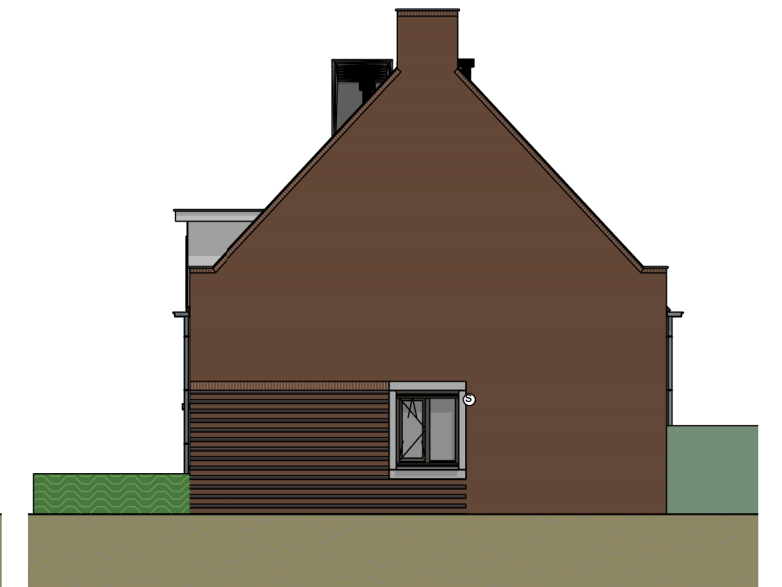

zijgevel oost

voorgevel noord

achtergevel zuid

zijgevel west

RENVOOI SYMBOLEN:

- Ⓢ = mogelijkheid om screens op te hangen
- Ⓚ = mogelijkheid om knikarmscherm op te hangen

bouwman
swinkels
architecten

onderdeel: B3
gevels

schaal: 1:100
datum: 07-05-2024
gew.:

projektnr.:
Kri002

bladnr.:
VH201