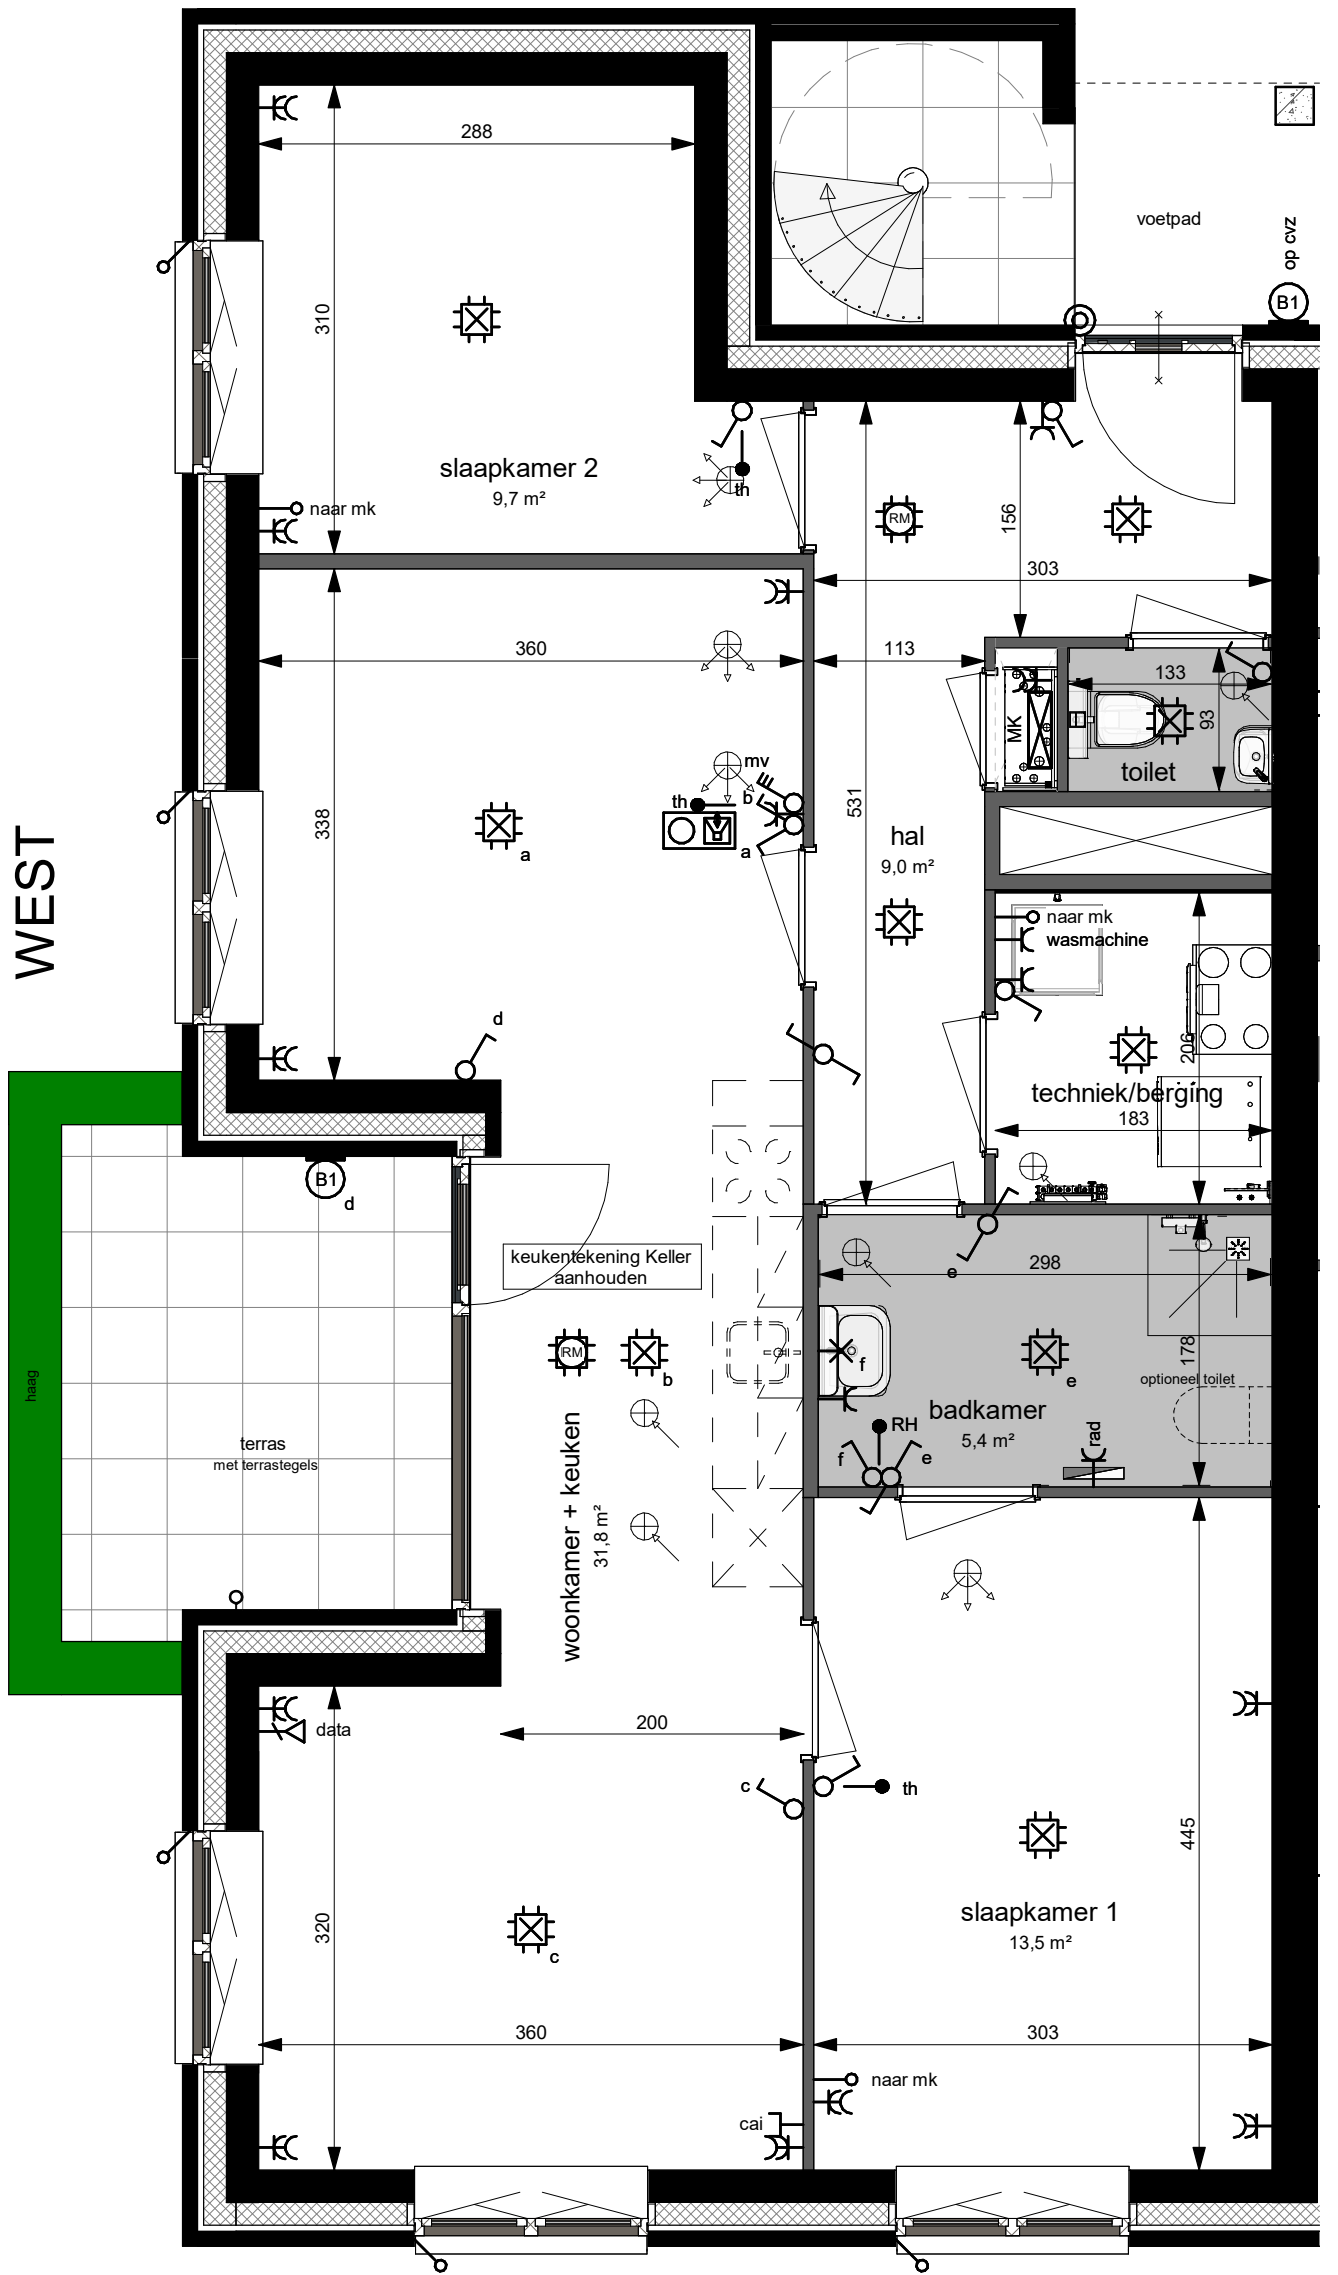

NOORD

WEST

ZUID

de Koningin

woningtype: A3-K-bg

79m²

BG

Verd. 1

Verd. 2

Verd. 3

QuaWonen

bm van
houwelingen

bouwman
swinkels
architecten

onderdeel: 3 kamer appartement hoek blok 1
begane grond

schaal: 1:50
datum: 07-05-2024
gew.:

projektnr.:
Kri002

bladnr.:
A3-K-bg