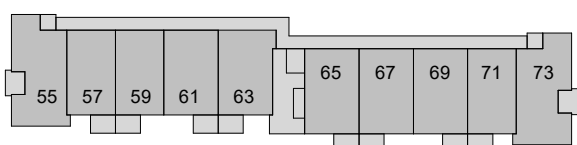

NOORD

WEST

ZUID

de Koningin

woningtype: A3-K-bg

79m²

BG

Verd. 1

Verd. 2

Verd. 3

QuaWonen

bm van
houwelingen

bouwman
swinkels
architecten

onderdeel: 3 kamer appartement hoek blok 1
begane grond

schaal: 1:50
datum: 07-05-2024
gew.:

projektnr.:
Kri002