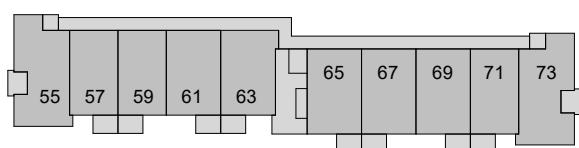

NOORD

ZUID

de Koningin

woningtype: A5-K-bg

63m²

BG

Verd. 1

Verd. 2

Verd. 3

QuaWonen

bm van houwelingen

bouwman swinkels architecten

onderdeel: 2 kamerappartement tussen blok 1
begane grond

schaal: 1:50
datum: 07-05-2024
gew.:

projektnr.:
Kri002

bladnr.:
A5-K-bg