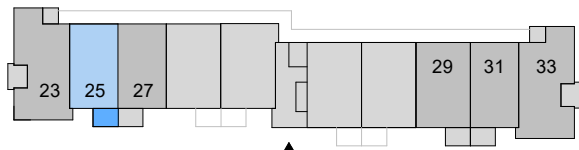

NOORD

ZUID

de Koningin

woningtype: A5-K-bg

63m²

BG

Verd. 1

Verd. 2

Verd. 3

QuaWonen

bm van houwelingen

bouwman swinkels architecten

onderdeel: 2 kamerappartement tussen blok 1
begane grond

schaal: 1:50
datum: 07-05-2024
gew.:

projektnr.:
Kri002

bladnr.:
A5-K-bg