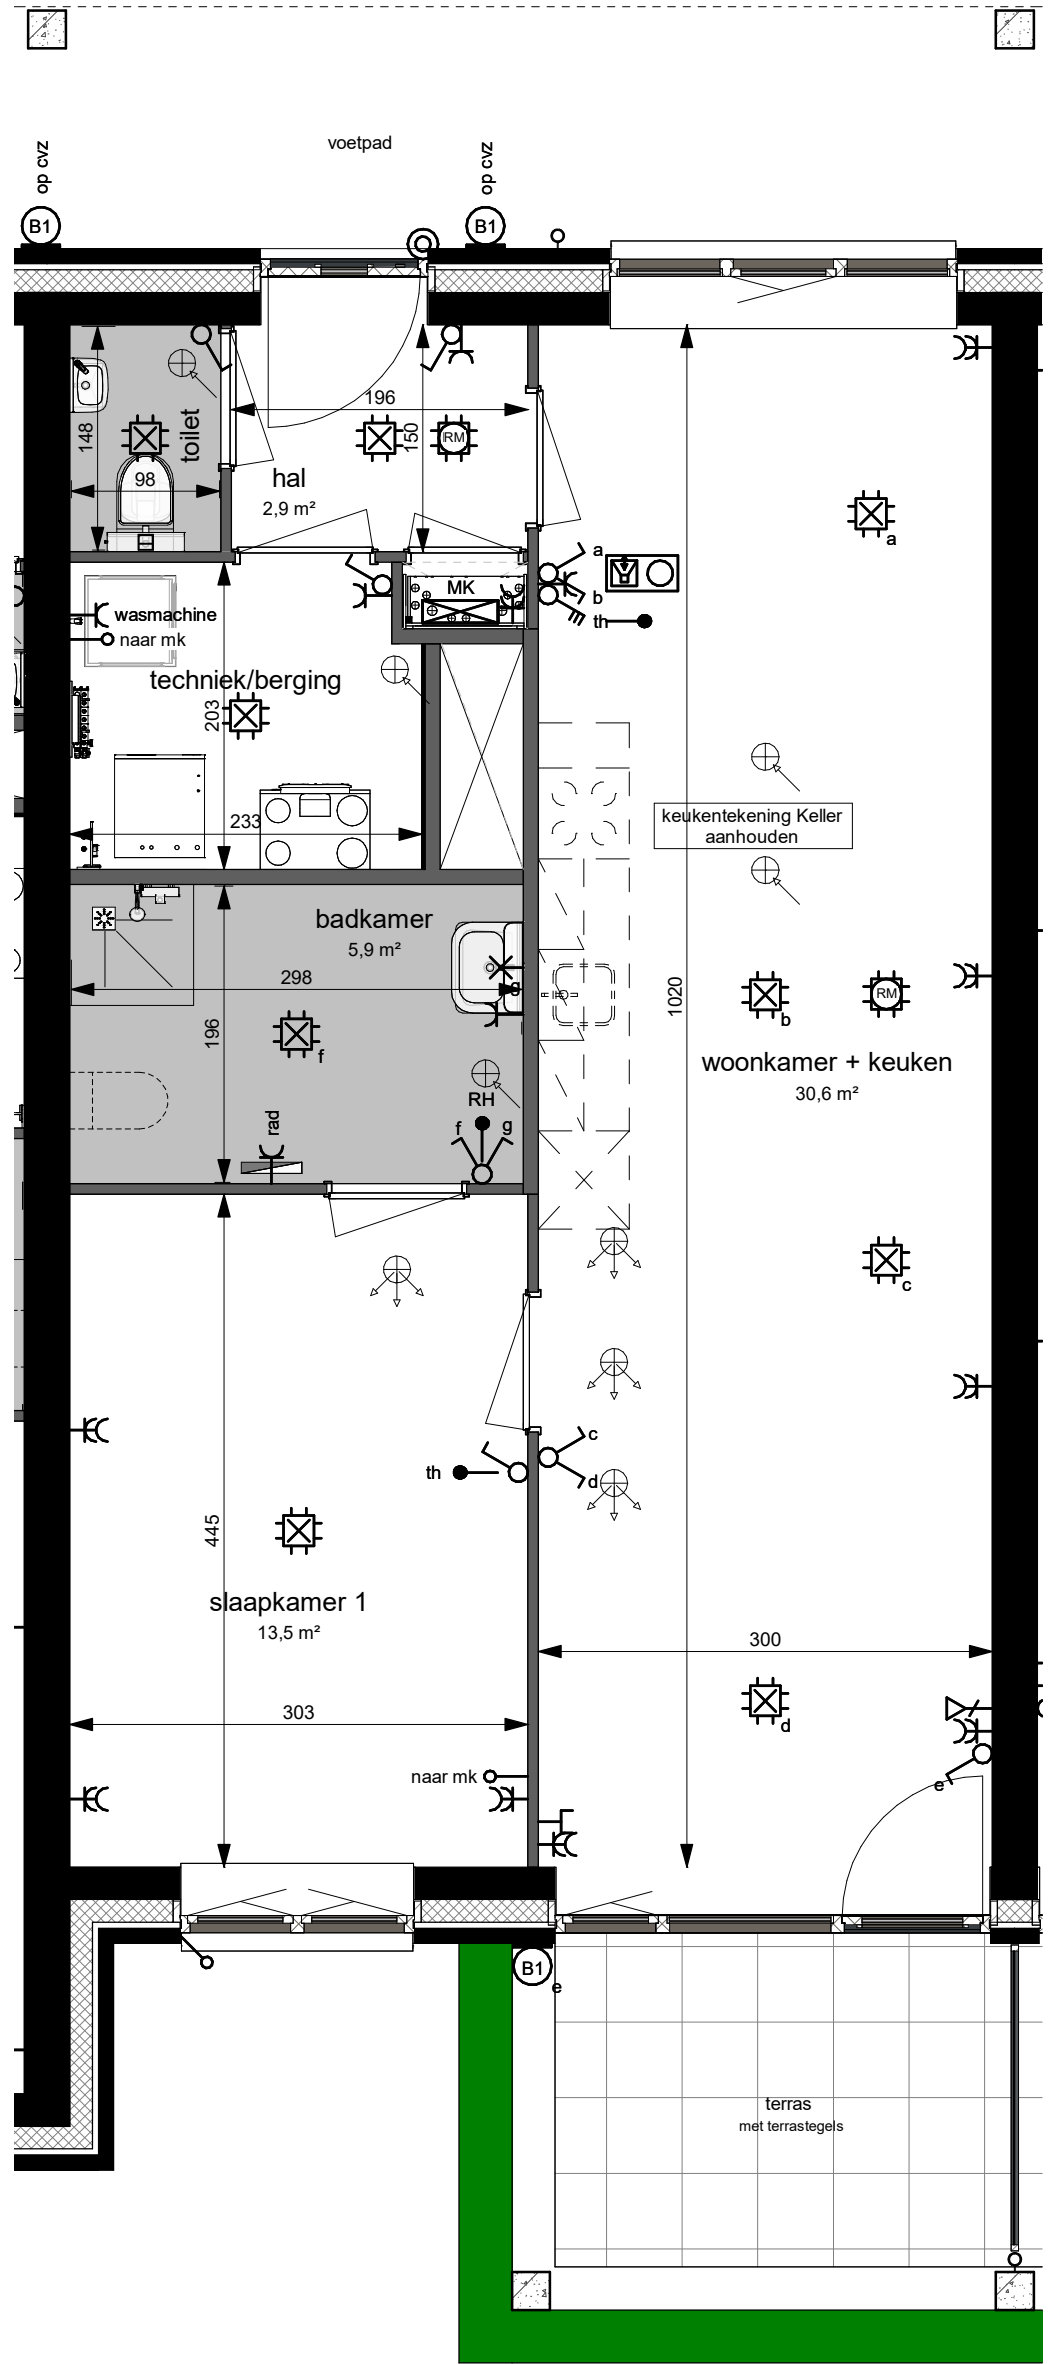

NOORD

ZUID

de Koningin

woningtype: A5-K-bg

63m²

BG

Verd. 1

Verd. 2

Verd. 3

QuaWonen

bm van houwelingen

bouwman swinkels architecten

onderdeel: 2 kamerappartement tussen blok 1
begane grond

schaal: 1:50
datum: 07-05-2024
gew.:

projektnr.:
Kri002

bladnr.:
A5-K-bg