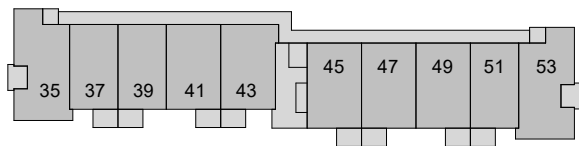

NOORD

ZUID

de Koningin

woningtype: A5-K-bg

63m²

BG

Verd. 1

Verd. 2

Verd. 3

QuaWonen

bm van houwelingen

bouwman swinkels architecten

onderdeel: 2 kamerappartement tussen blok 1
begane grond

schaal: 1:50
datum: 07-05-2024
gew.:

projektnr.:
Kri002

bladnr.:
A5-K-bg