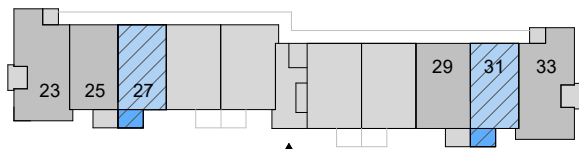

NOORD

de Koningin

woningtype: A5-K-bg gespiegeld 63m²

BG

Verd. 1

Verd. 2

Verd. 3

ZUID

QuaWonen

bm van
houwelingen

bouwman
swinkels
architecten

onderdeel: 2 kamerappartement tussen blok 1
begane grond gespiegeld

schaal: 1:50
datum: 07-05-2024
gew.:

projektnr.:
Kri002

bladnr.:
A5-K-bg SP