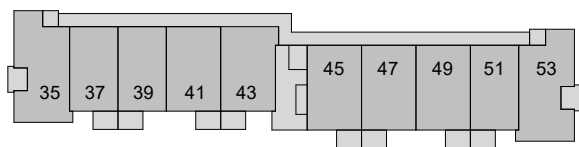

NOORD

de Koningin

woningtype: A5-K-bg gespiegeld 63m²

BG

Verd. 1

Verd. 2

Verd. 3

ZUID

QuaWonen

bm van
houwelingen

bouwman
swinkels
architecten

onderdeel: 2 kamerappartement tussen blok 1
begane grond gespiegeld

schaal: 1:50
datum: 07-05-2024
gew.:

projektnr.:
Kri002

bladnr.:
A5-K-bg SP