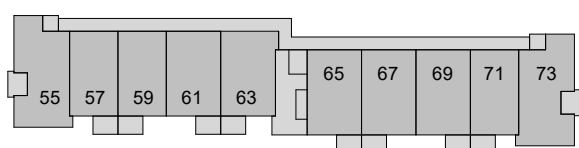

NOORD

de Koningin

woningtype: A5-K-bg gespiegeld 63m²

BG

Verd. 1

Verd. 2

Verd. 3

ZUID

QuaWonen

bm van
houwelingen

bouwman
swinkels
architecten

onderdeel: 2 kamerappartement tussen blok 1
begane grond gespiegeld

schaal: 1:50
datum: 07-05-2024
gew.:

projektnr.:
Kri002

bladnr.:
A5-K-bg SP