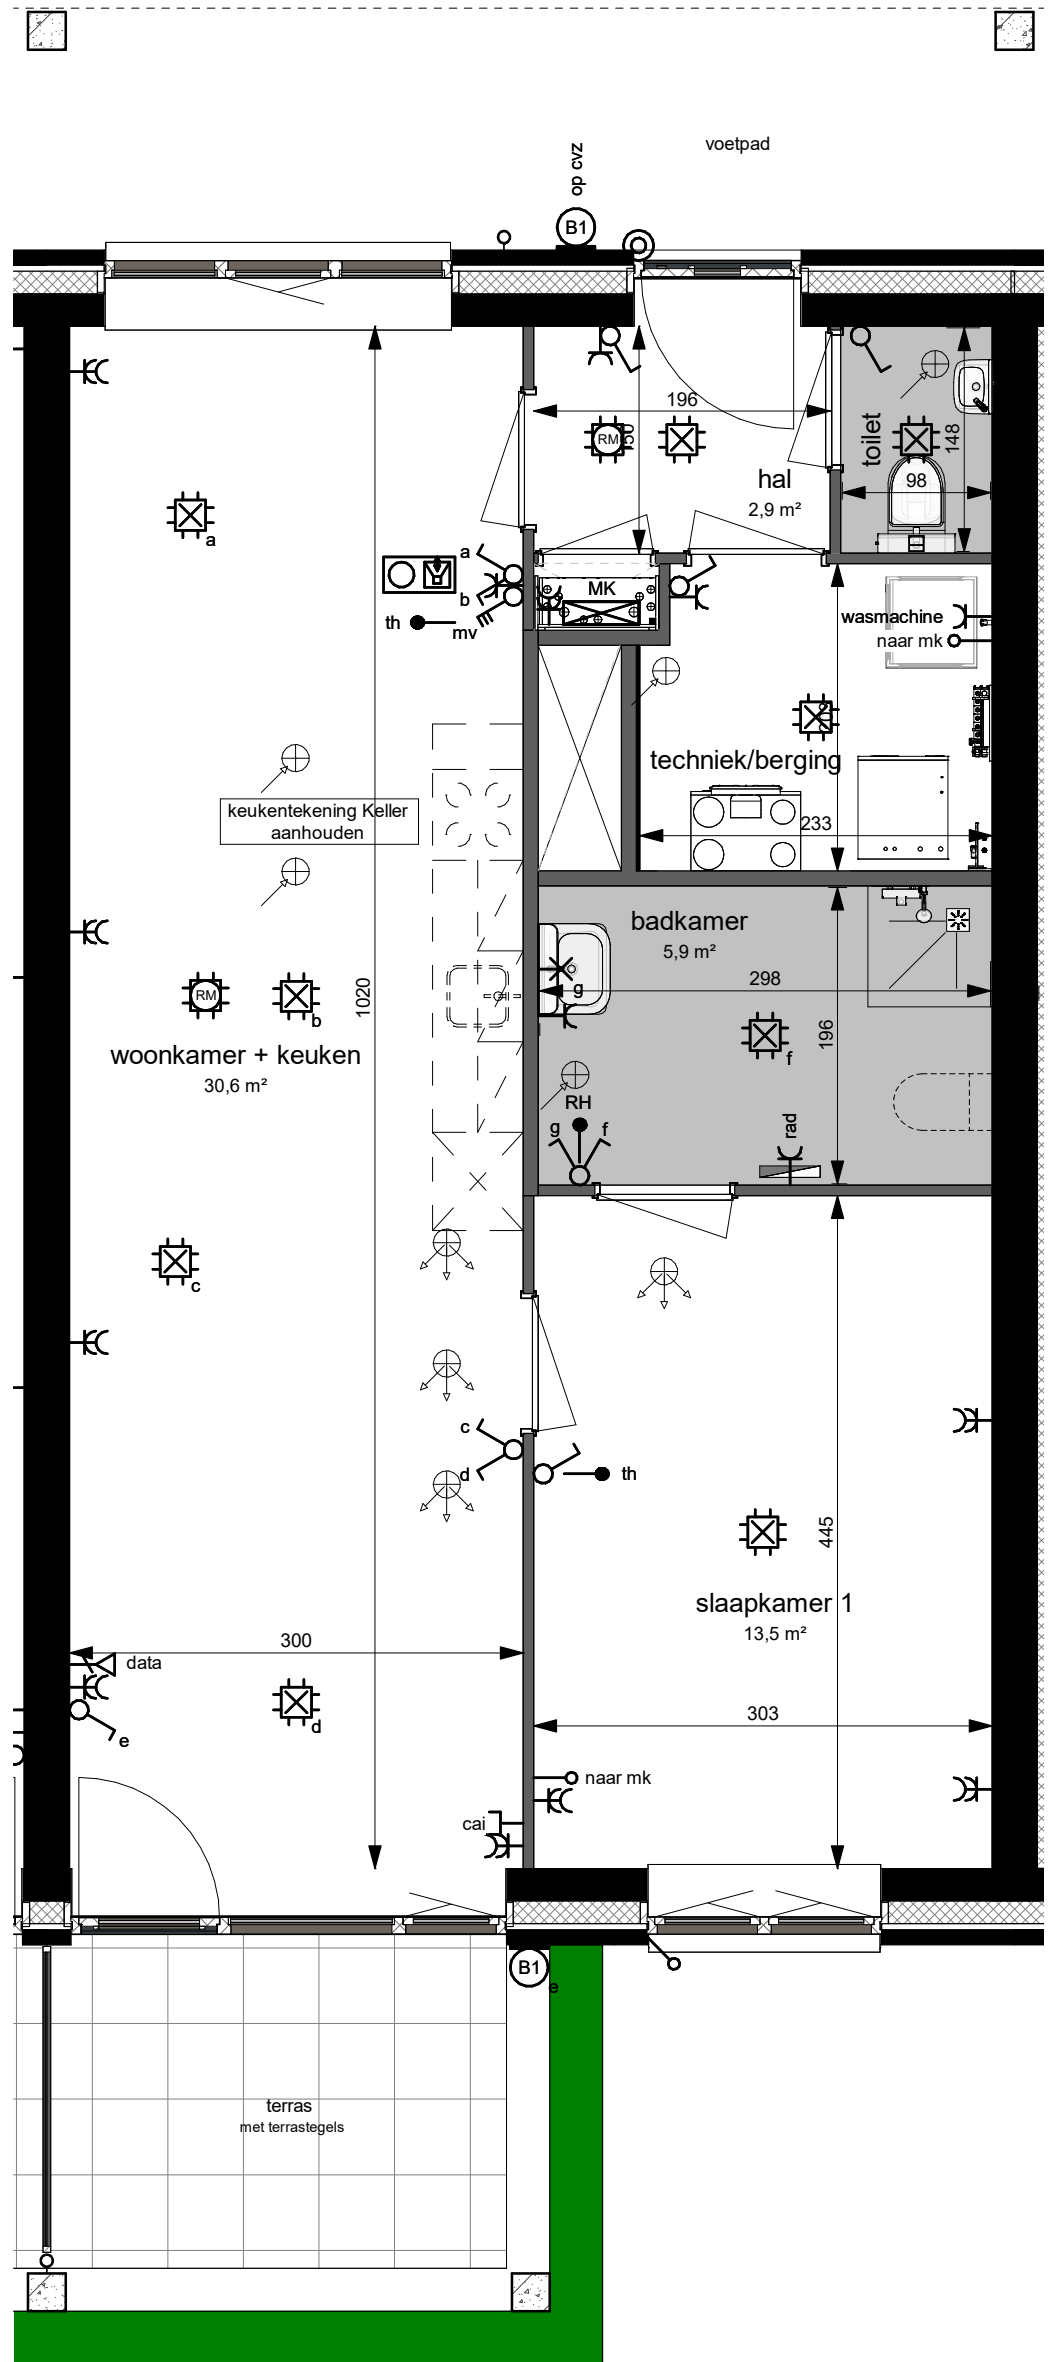

NOORD

de Koningin

woningtype: A5-K-bg gespiegeld 63m²

BG

Verd. 1

Verd. 2

Verd. 3

ZUID

QuaWonen

bm van
houwelingen

bouwman
swinkels
architecten

onderdeel: 2 kamerappartement tussen blok 1
begane grond gespiegeld

schaal: 1:50
datum: 07-05-2024
gew.:

projektnr.:
Kri002

bladnr.:
A5-K-bg SP