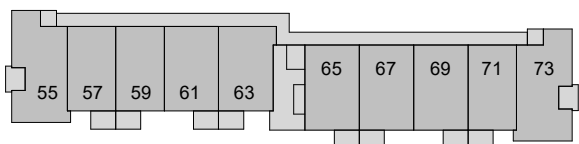

NOORD

ZUID

de Koningin

woningtype: A4-K-bg

71m<sup>2</sup>

BG

Verd. 1

Verd. 2

Verd. 3

QuaWonen

bm van  
houwelingen

bouwman  
swinkels  
architecten

onderdeel: 3 kamer appartement tussen blok 1  
begane grond

schaal: 1:50  
datum: 07-05-2024  
gew.:

projektnr.:  
Kri002

bladnr.:  
A4-K-bg