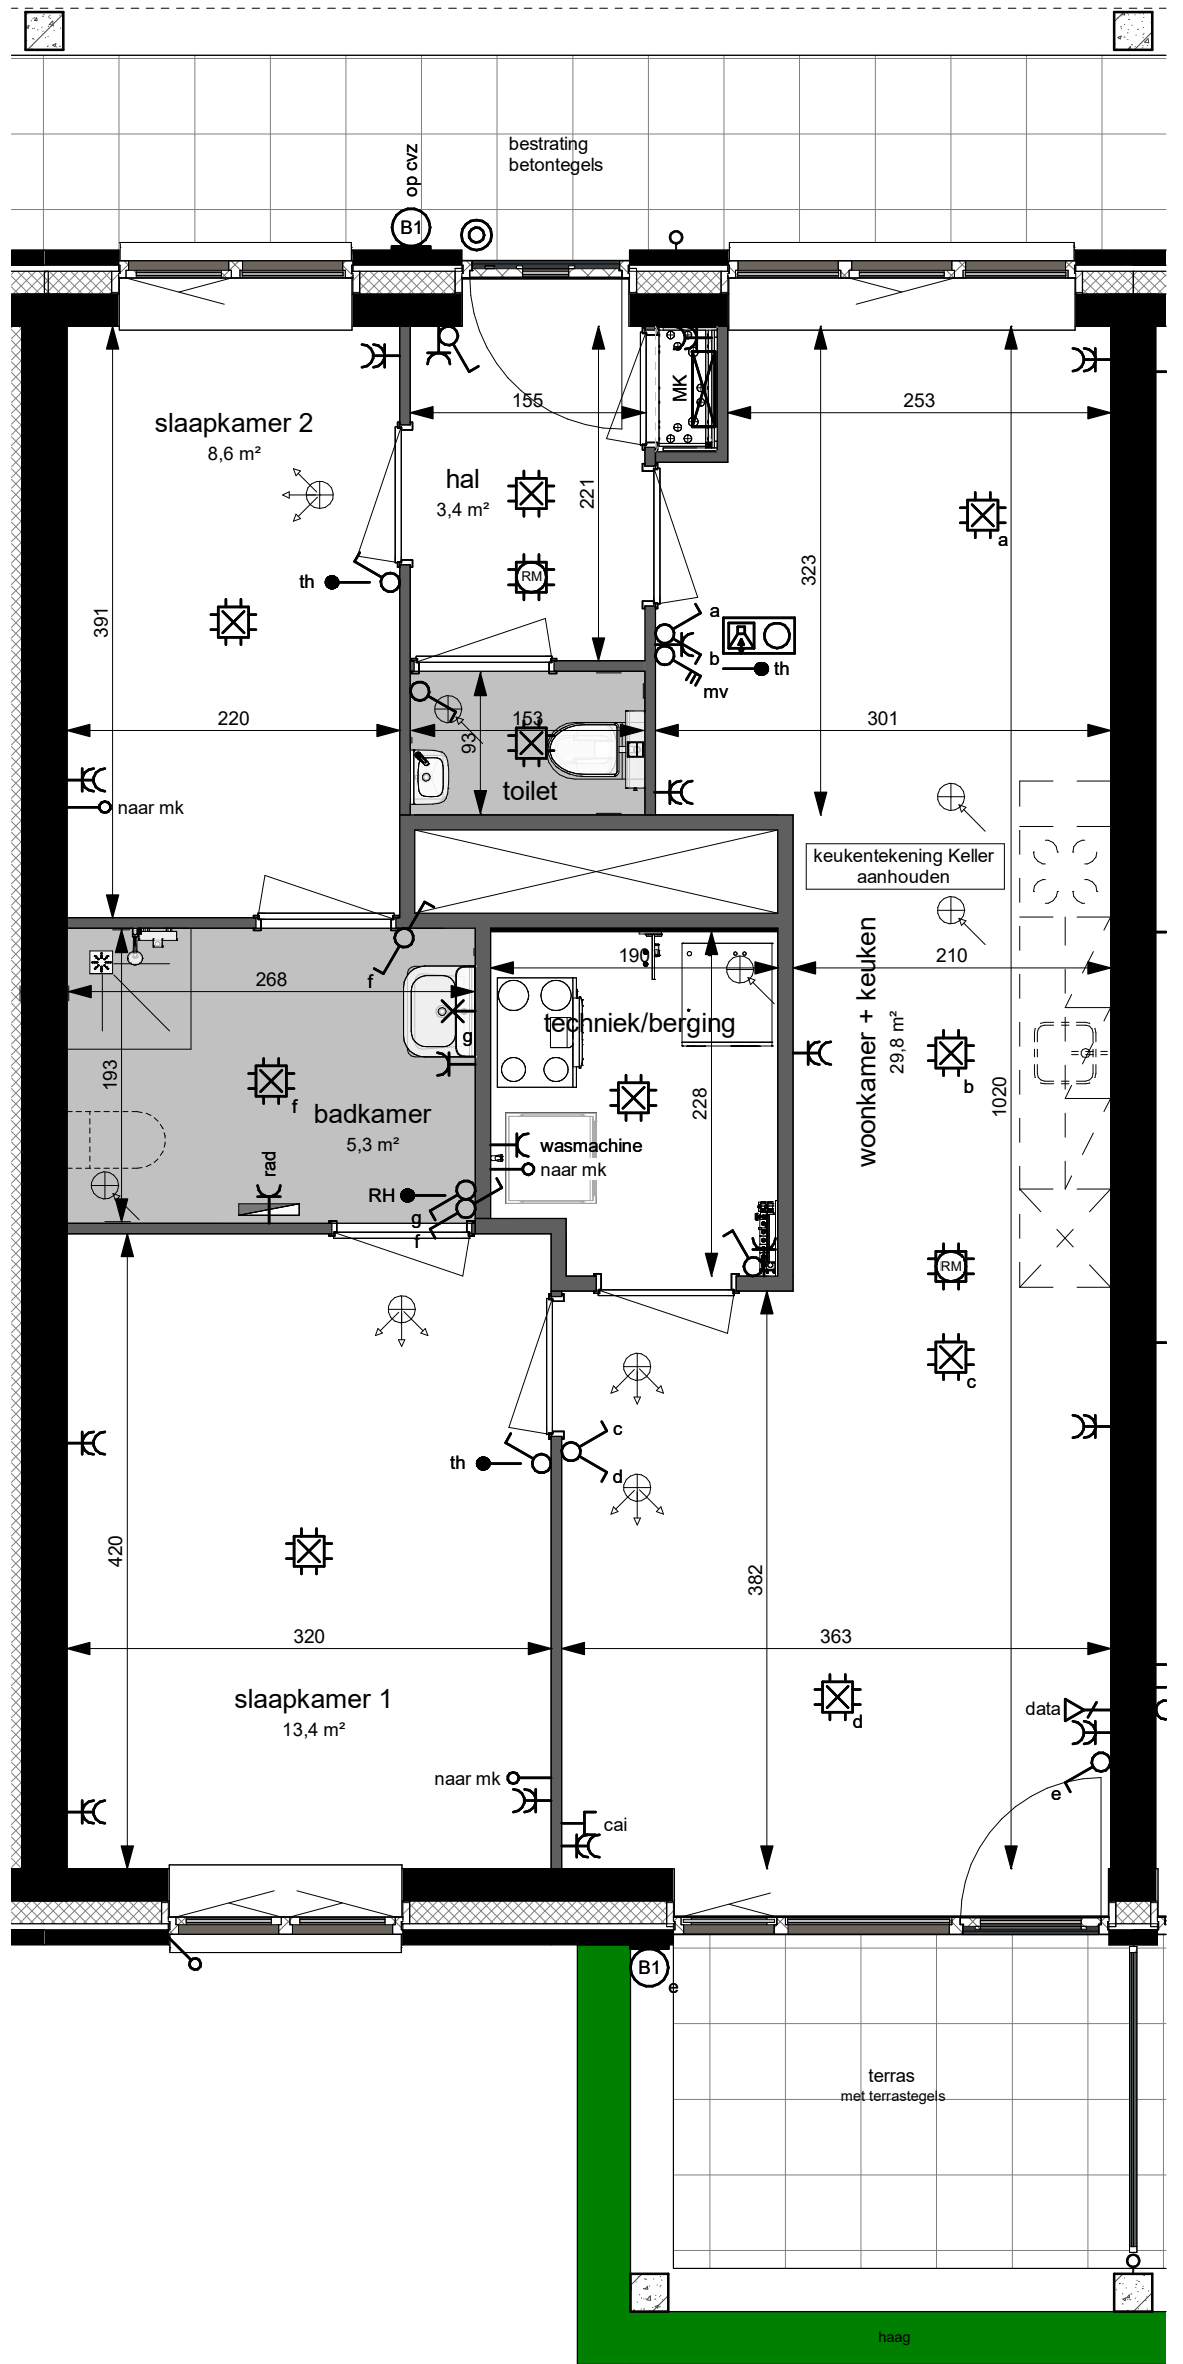

NOORD

ZUID

de Koningin

woningtype: A4-K-bg

71m<sup>2</sup>

BG

Verd. 1

Verd. 2

Verd. 3

QuaWonen

bm van  
houwelingen

bouwman  
swinkels  
architecten

onderdeel: 3 kamer appartement tussen blok 1  
begane grond

schaal: 1:50  
datum: 07-05-2024  
gew.:

projektnr.:  
Kri002

bladnr.:  
A4-K-bg