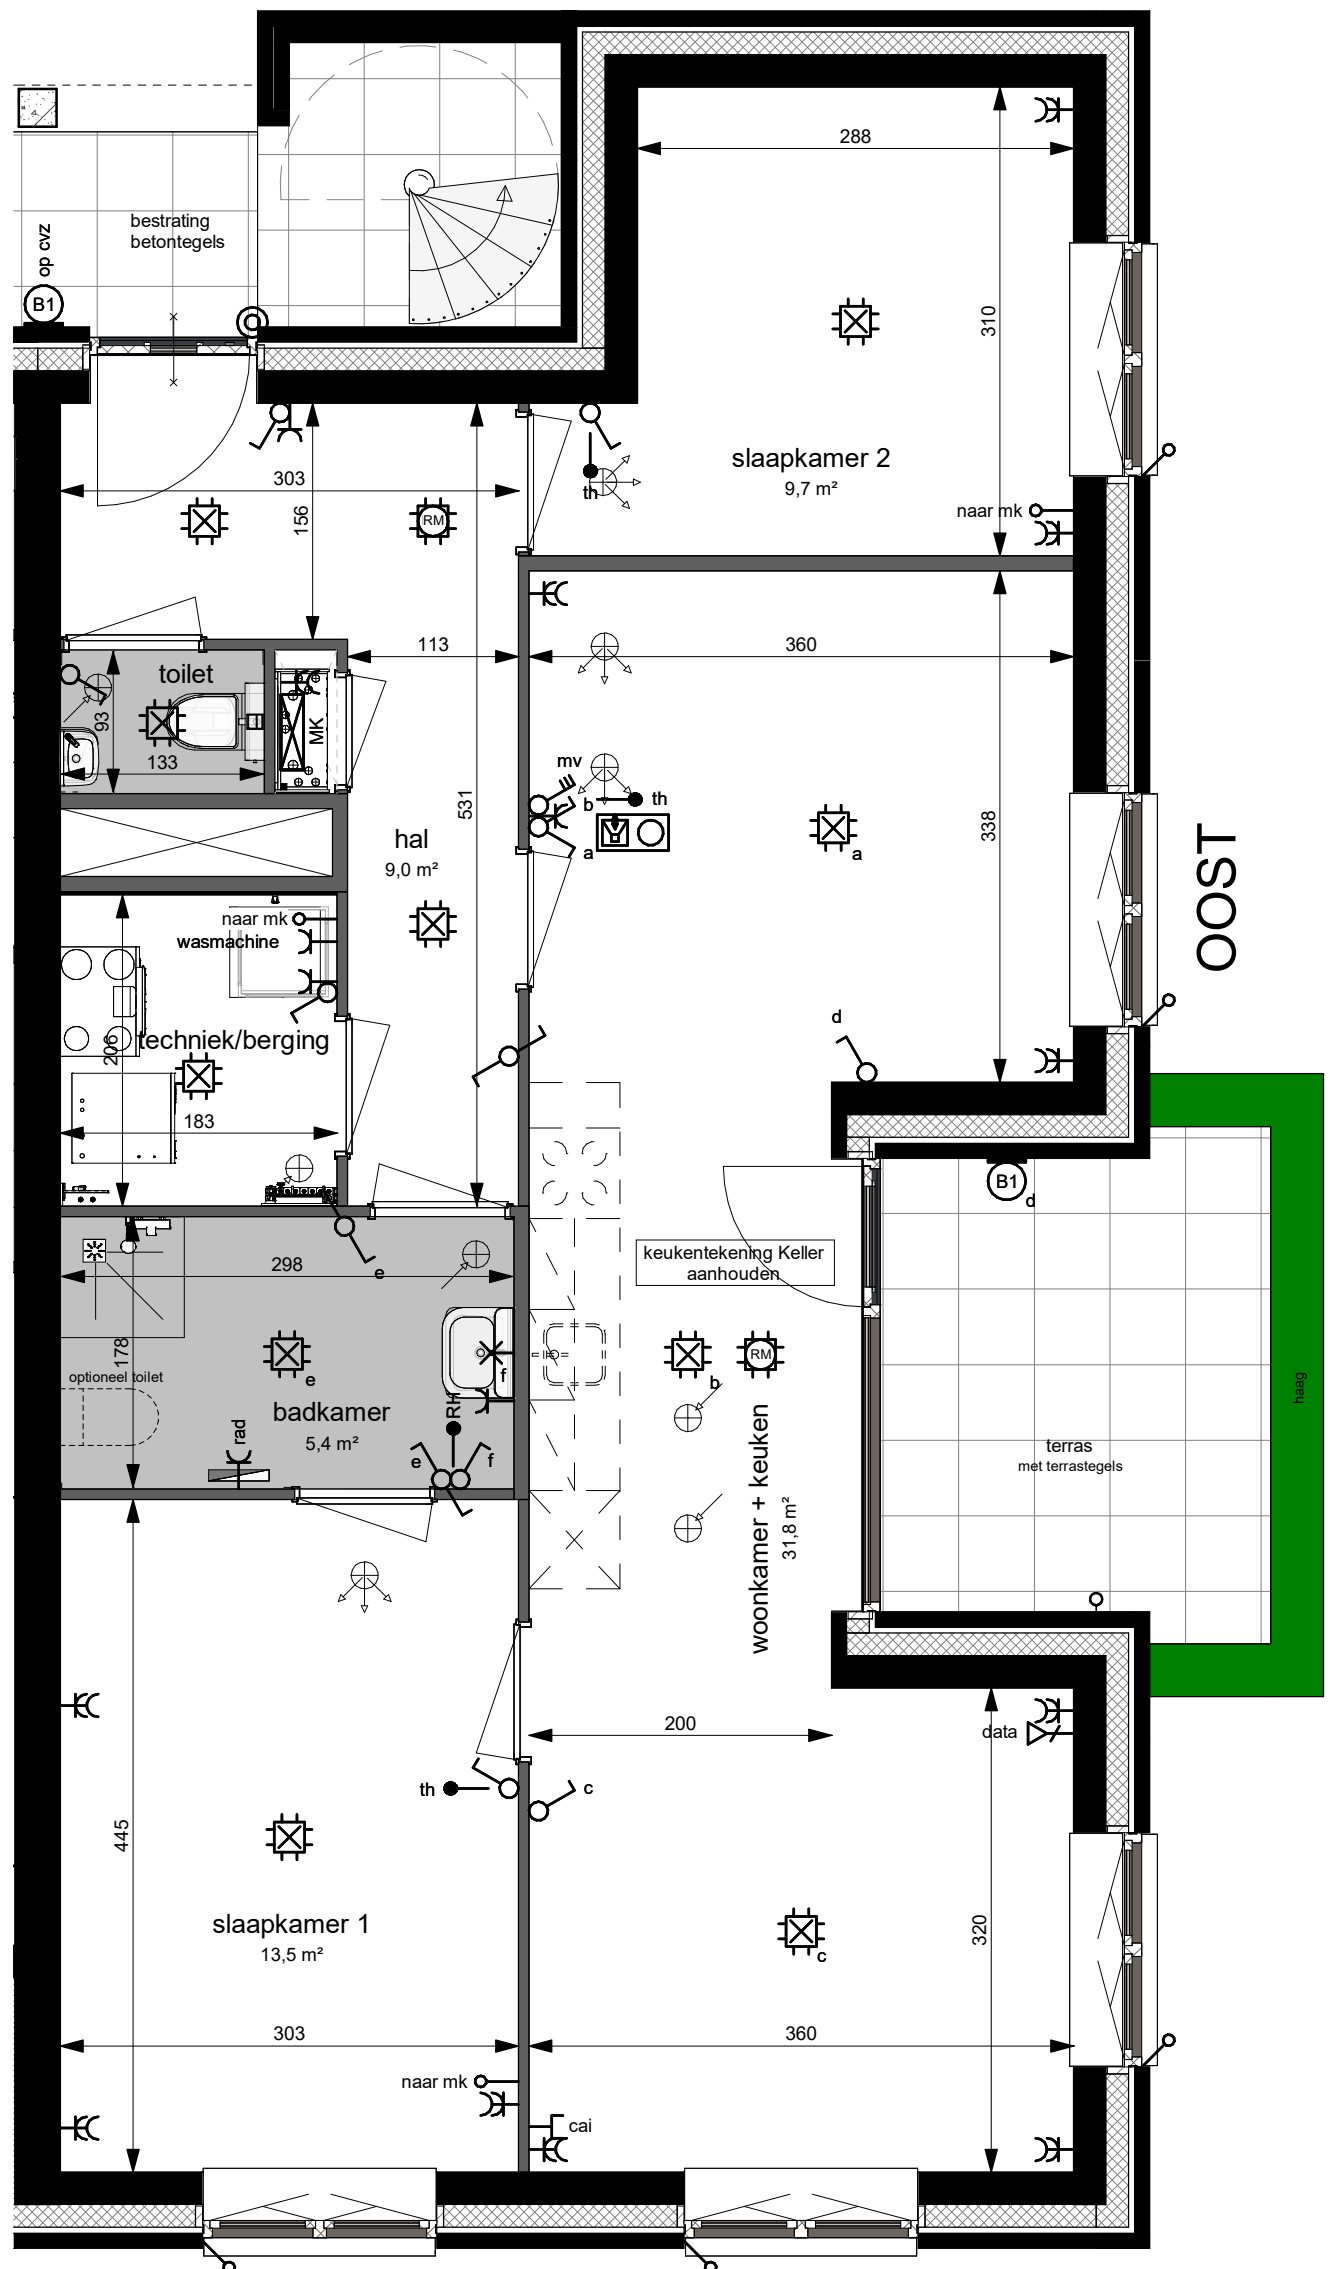

NOORD

OOST

ZUID

# de Koningin

woningtype: A3-K-bg gespiegeld 79m<sup>2</sup>

BG

Verd. 1

Verd. 2

Verd. 3

QuaWonen

bm van  
houwelingen

bouwman  
swinkels  
architecten

onderdeel: 3 kamer appartement hoek blok 1  
begane grond gespiegeld

schaal: 1:50  
datum: 07-05-2024  
gew.:

projektnr.:  
Kri002

bladnr.:  
A3-K-bg SP