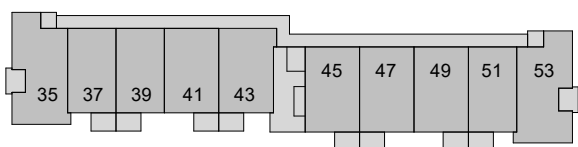

NOORD

OOST

ZUID

# de Koningin

woningtype: A3-K-bg gespiegeld 79m<sup>2</sup>

BG

Verd. 1

Verd. 2

Verd. 3

QuaWonen

bm van  
houwelingen

bouwman  
swinkels  
architecten

onderdeel: 3 kamer appartement hoek blok 1  
begane grond gespiegeld

schaal: 1:50  
datum: 07-05-2024  
gew.:

projektnr.:  
Kri002

bladnr.:  
A3-K-bg SP