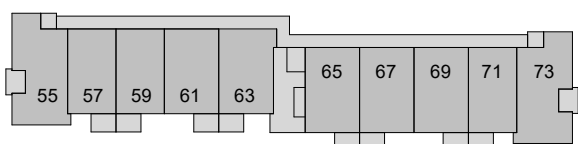

# de Koningin

woningtype: A3-K-bg gespiegeld 79m<sup>2</sup>

BG

Verd. 1

Verd. 2

Verd. 3

QuaWonen

bm van  
houwelingen

bouwman  
swinkels  
architecten

onderdeel: 3 kamer appartement hoek blok 1  
begane grond gespiegeld

schaal: 1:50  
datum: 07-05-2024  
gew.:

projektnr.:  
Kri002

bladnr.:  
A3-K-bg SP