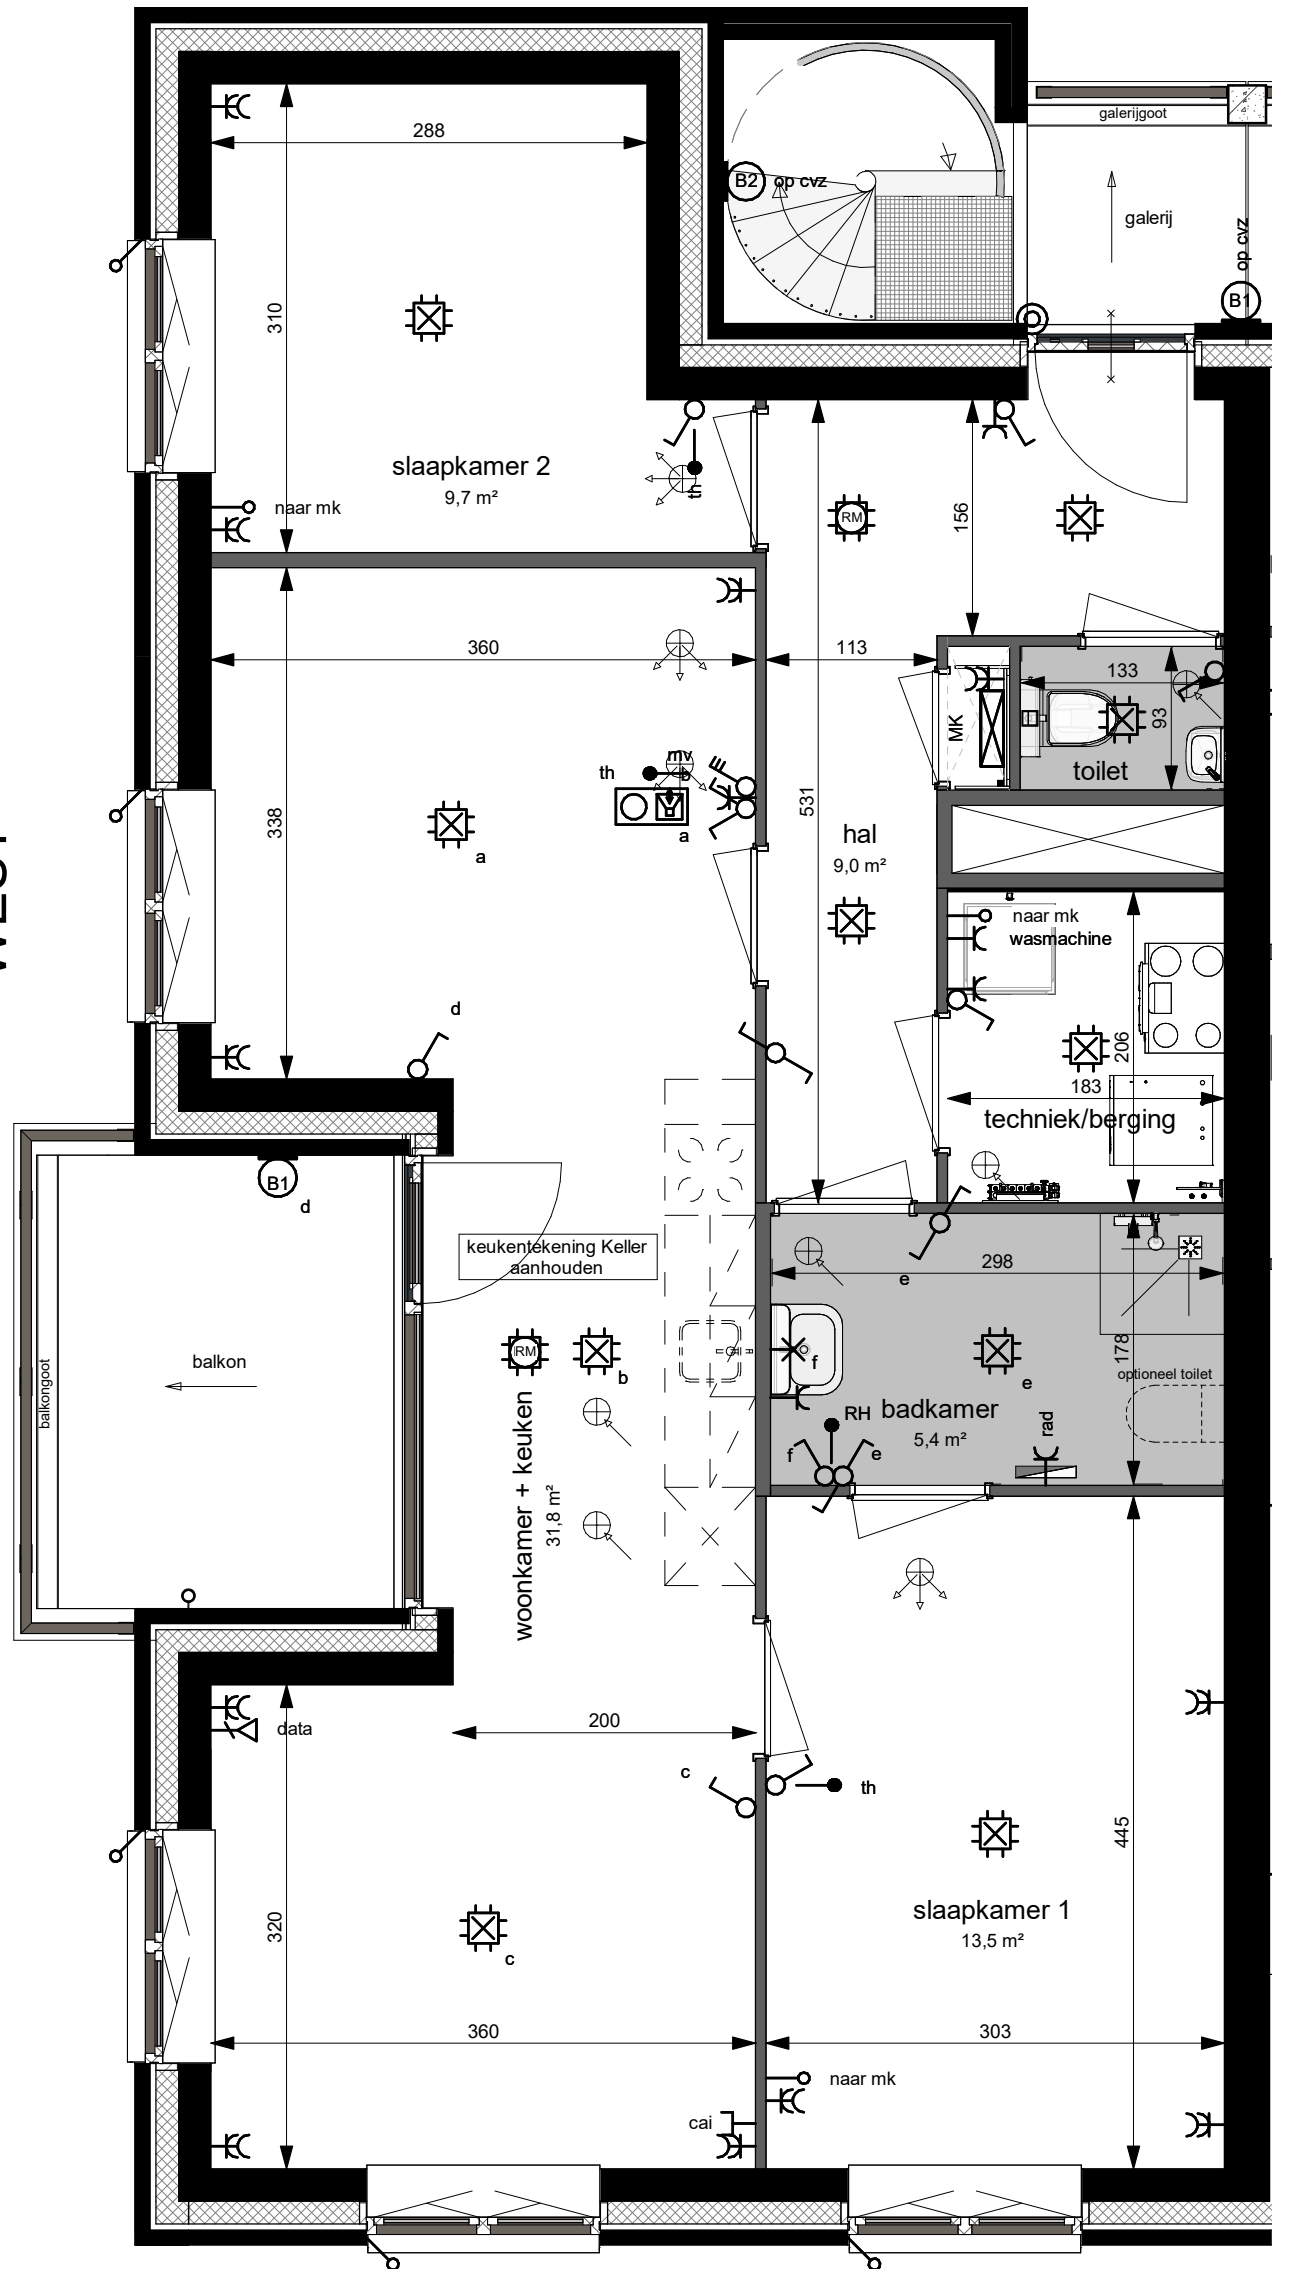

NOORD

WEST

ZUID

de Koningin

woningtype: A3-K

79m<sup>2</sup>

BG

Verd. 1

Verd. 2

Verd. 3

QuaWonen

bm van houwelingen

bouwman swinkels architecten

onderdeel: 3 kamer appartement hoek blok 1  
verdieping

schaal: 1:50  
datum: 07-05-2024  
gew.:

projektnr.:  
Kri002

bladnr.:

A3-K