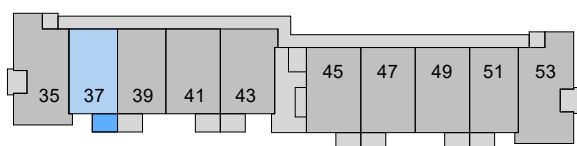

NOORD

ZUID

de Koningin

woningtype: A5-K

63m²

BG

Verd. 1

Verd. 2

Verd. 3

QuaWonen

bm van
houwelingen

bouwman
swinkels
architecten

onderdeel: 2 kamerappartement tussen blok 1
verdieping

schaal: 1:50
datum: 07-05-2024
gew.:

projektnr.:
Kri002

bladnr.:
A5-K