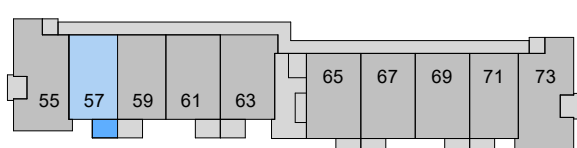

NOORD

ZUID

de Koningin

woningtype: A5-K

63m²

BG

Verd. 1

Verd. 2

Verd. 3

QuaWonen

bm van
houwelingen

bouwman
swinkels
architecten

onderdeel: 2 kamerappartement tussen blok 1
verdieping

schaal: 1:50
datum: 07-05-2024
gew.:

projektnr.:
Kri002

bladnr.:
A5-K