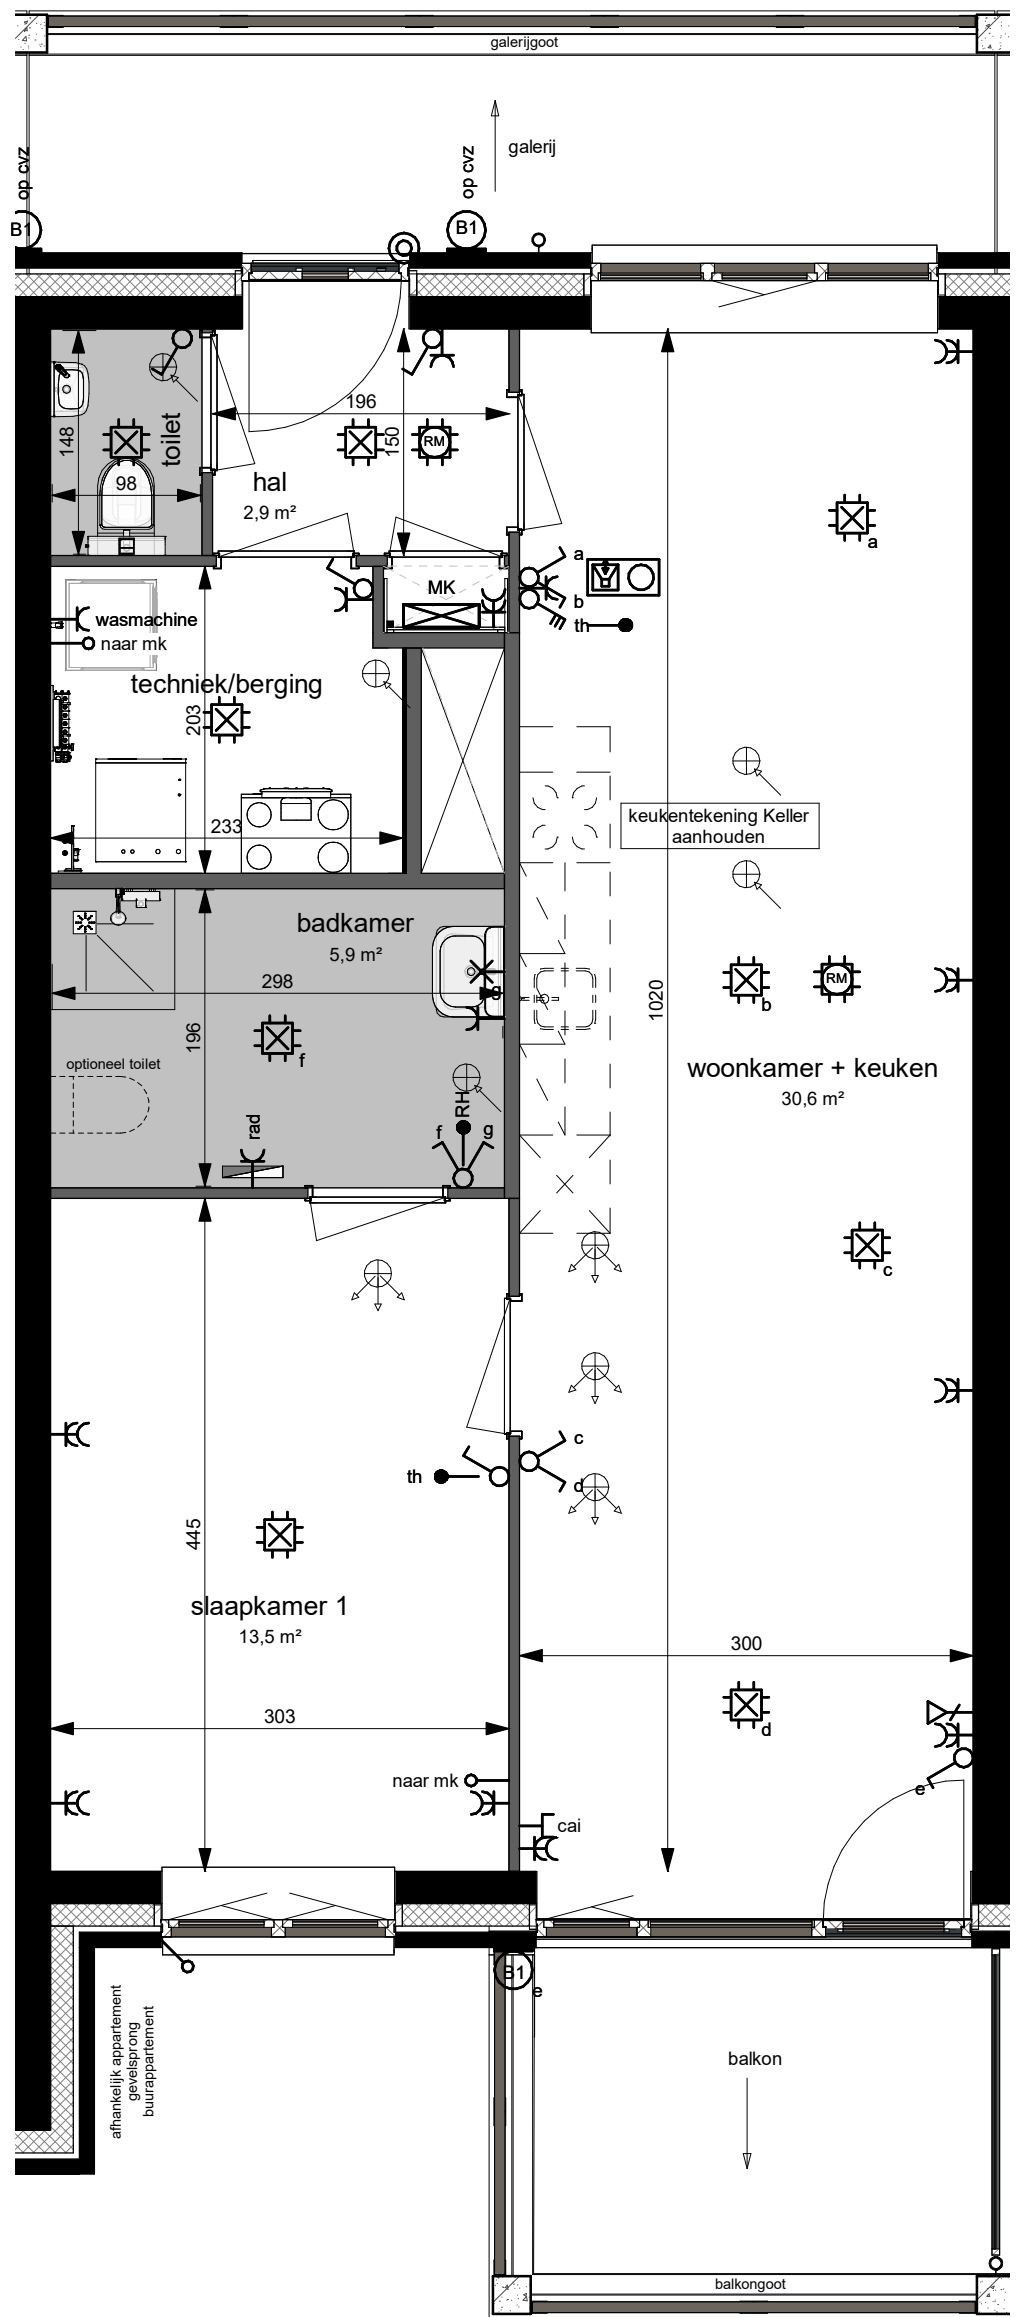

NOORD

ZUID

de Koningin

woningtype: A5-K

63m²

BG

Verd. 1

Verd. 2

Verd. 3

QuaWonen

bm van
houwelingen

bouwman
swinkels
architecten

onderdeel: 2 kamerappartement tussen blok 1
verdieping

schaal: 1:50
datum: 07-05-2024
gew.:

projektnr.:
Kri002

bladnr.:
A5-K