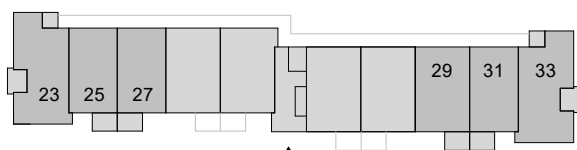

NOORD

ZUID

de Koningin

woningtype: A5-K

63m²

BG

Verd. 1

Verd. 2

Verd. 3

QuaWonen

bm van
houwelingen

bouwman
swinkels
architecten

onderdeel: 2 kamerappartement tussen blok 1
verdieping

schaal: 1:50
datum: 07-05-2024
gew.:

projektnr.:
Kri002

bladnr.:
A5-K