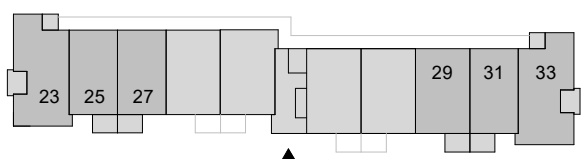

NOORD

ZUID

de Koningin

woningtype: A4-K

71m<sup>2</sup>

BG

Verd. 1

Verd. 2

Verd. 3

bouwman  
swinkels  
architecten

onderdeel: 3 kamer appartement tussen blok 1 verdieping	schaal: 1:50	projektnr.:	bladnr.:
	datum: 07-05-2024	Kri002	A4-K
	gew.:		