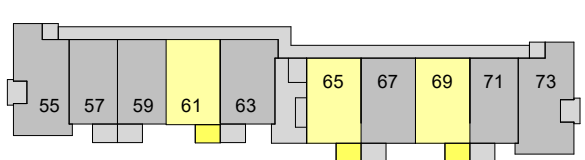

NOORD

ZUID

de Koningin

woningtype: A4-K

71m<sup>2</sup>

BG

Verd. 1

Verd. 2

Verd. 3

bouwman  
swinkels  
architecten

onderdeel: 3 kamer appartement tussen blok 1 verdieping	schaal: 1:50	projektnr.:	bladnr.:
	datum: 07-05-2024	Kri002	A4-K
	gew.:		