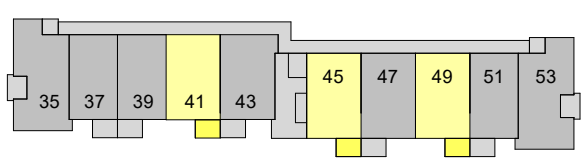

NOORD

ZUID

de Koningin

woningtype: A4-K

71m<sup>2</sup>

BG

Verd. 1

Verd. 2

Verd. 3

bouwman  
swinkels  
architecten

onderdeel: 3 kamer appartement tussen blok 1 verdieping	schaal: 1:50	projektnr.:	bladnr.:
	datum: 07-05-2024	Kri002	A4-K
	gew.:		