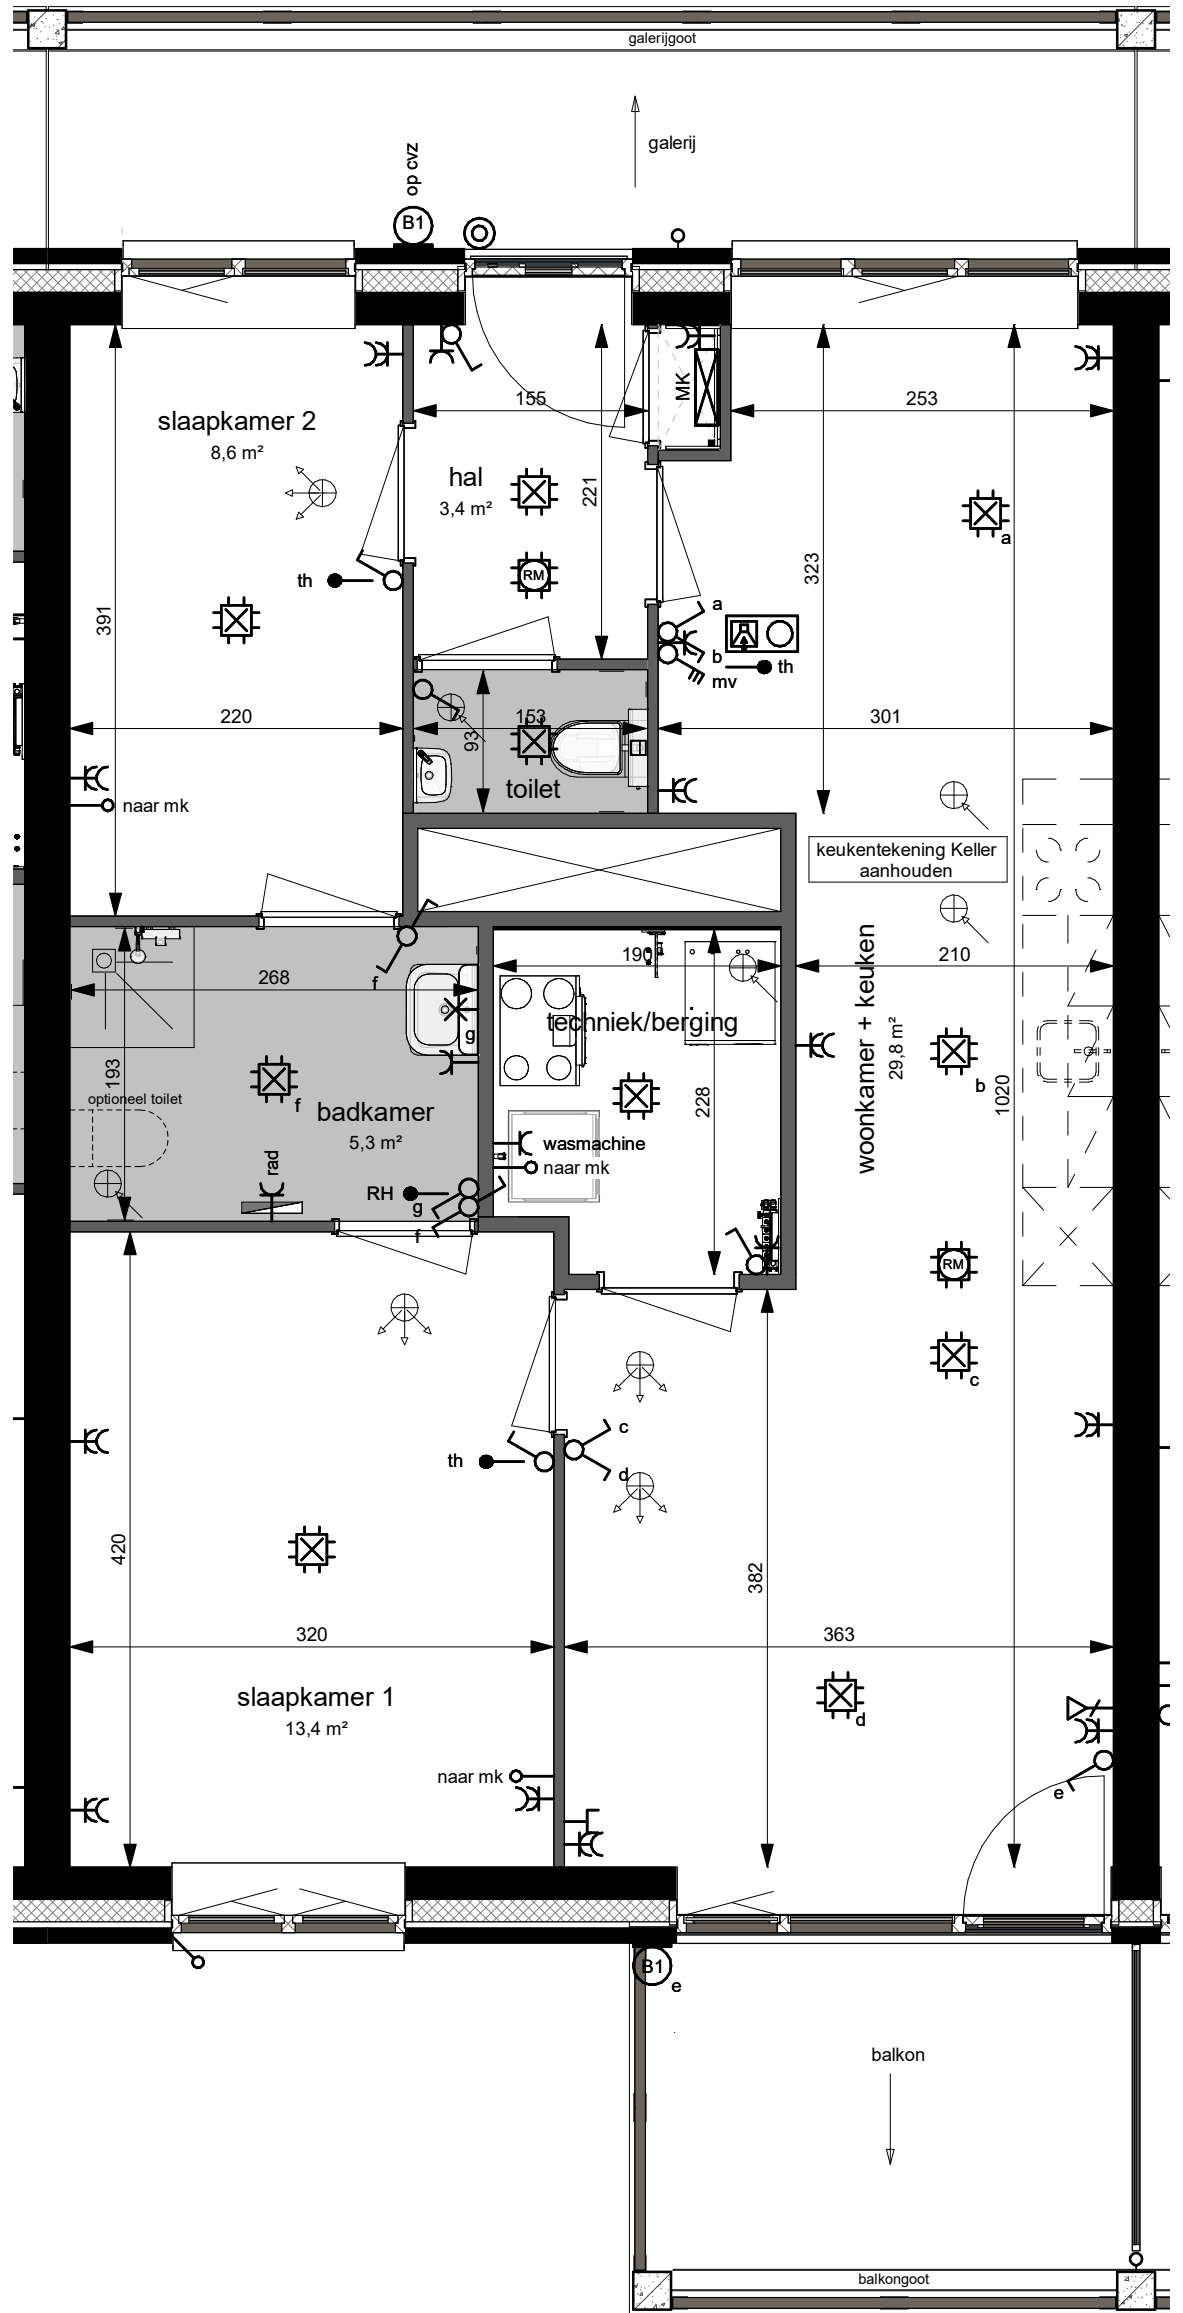

NOORD

ZUID

de Koningin

woningtype: A4-K

71m<sup>2</sup>

BG

Verd. 1

Verd. 2

Verd. 3

bouwman  
swinkels  
architecten

onderdeel: 3 kamer appartement tussen blok 1 verdieping	schaal: 1:50	projektnr.:	bladnr.:
	datum: 07-05-2024	Kri002	A4-K
	gew.:		