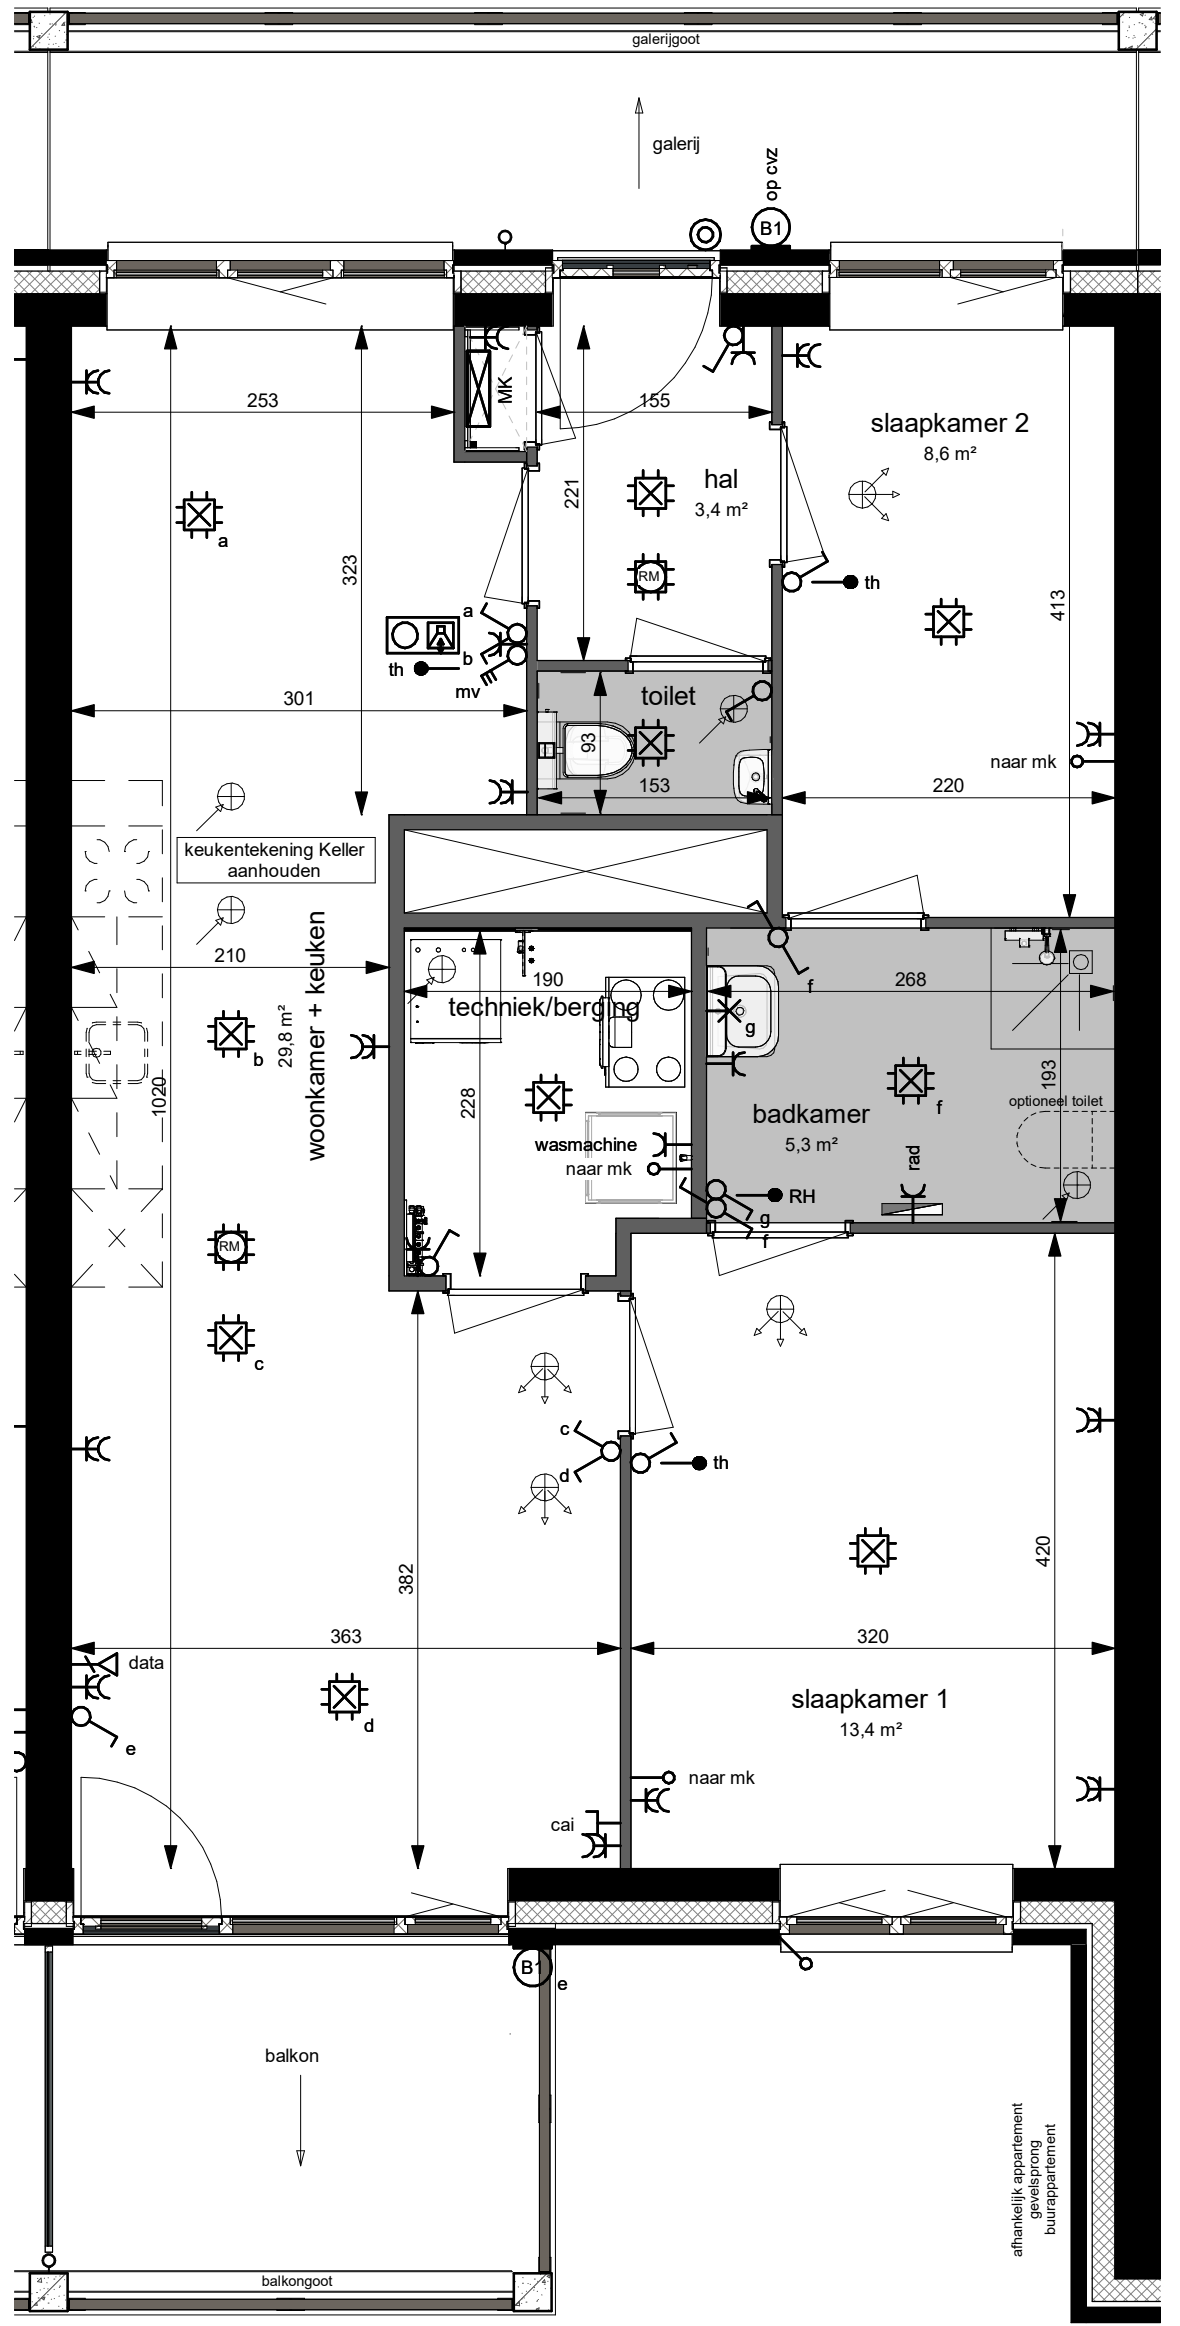

NOORD

ZUID

onderdeel: 3 kamer appartement tussen blok 1 verdieping gespiegeld	schaal: 1:50	projektnr.: Kri002	bladnr.: A4-K SP
	datum: 07-05-2024		
	gew.:		