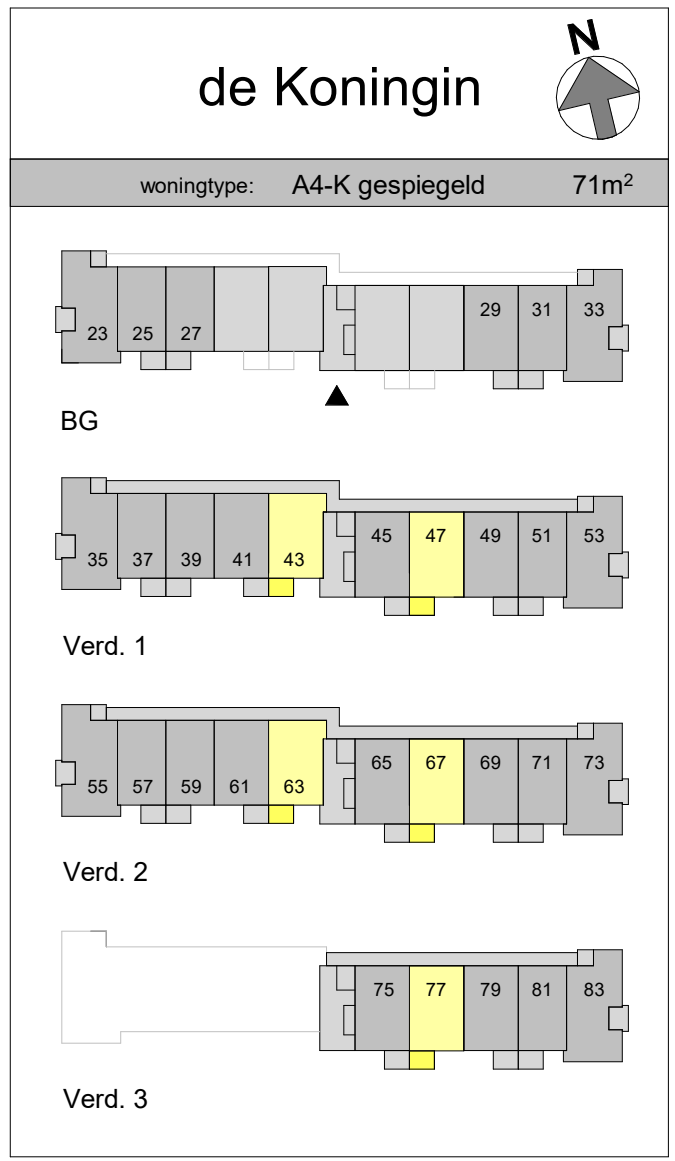

NOORD

ZUID

onderdeel: 3 kamer appartement tussen blok 1 verdieping gespiegeld	schaal: 1:50	projektnr.: Kri002	bladnr.: A4-K SP
	datum: 07-05-2024		
	gew.:		