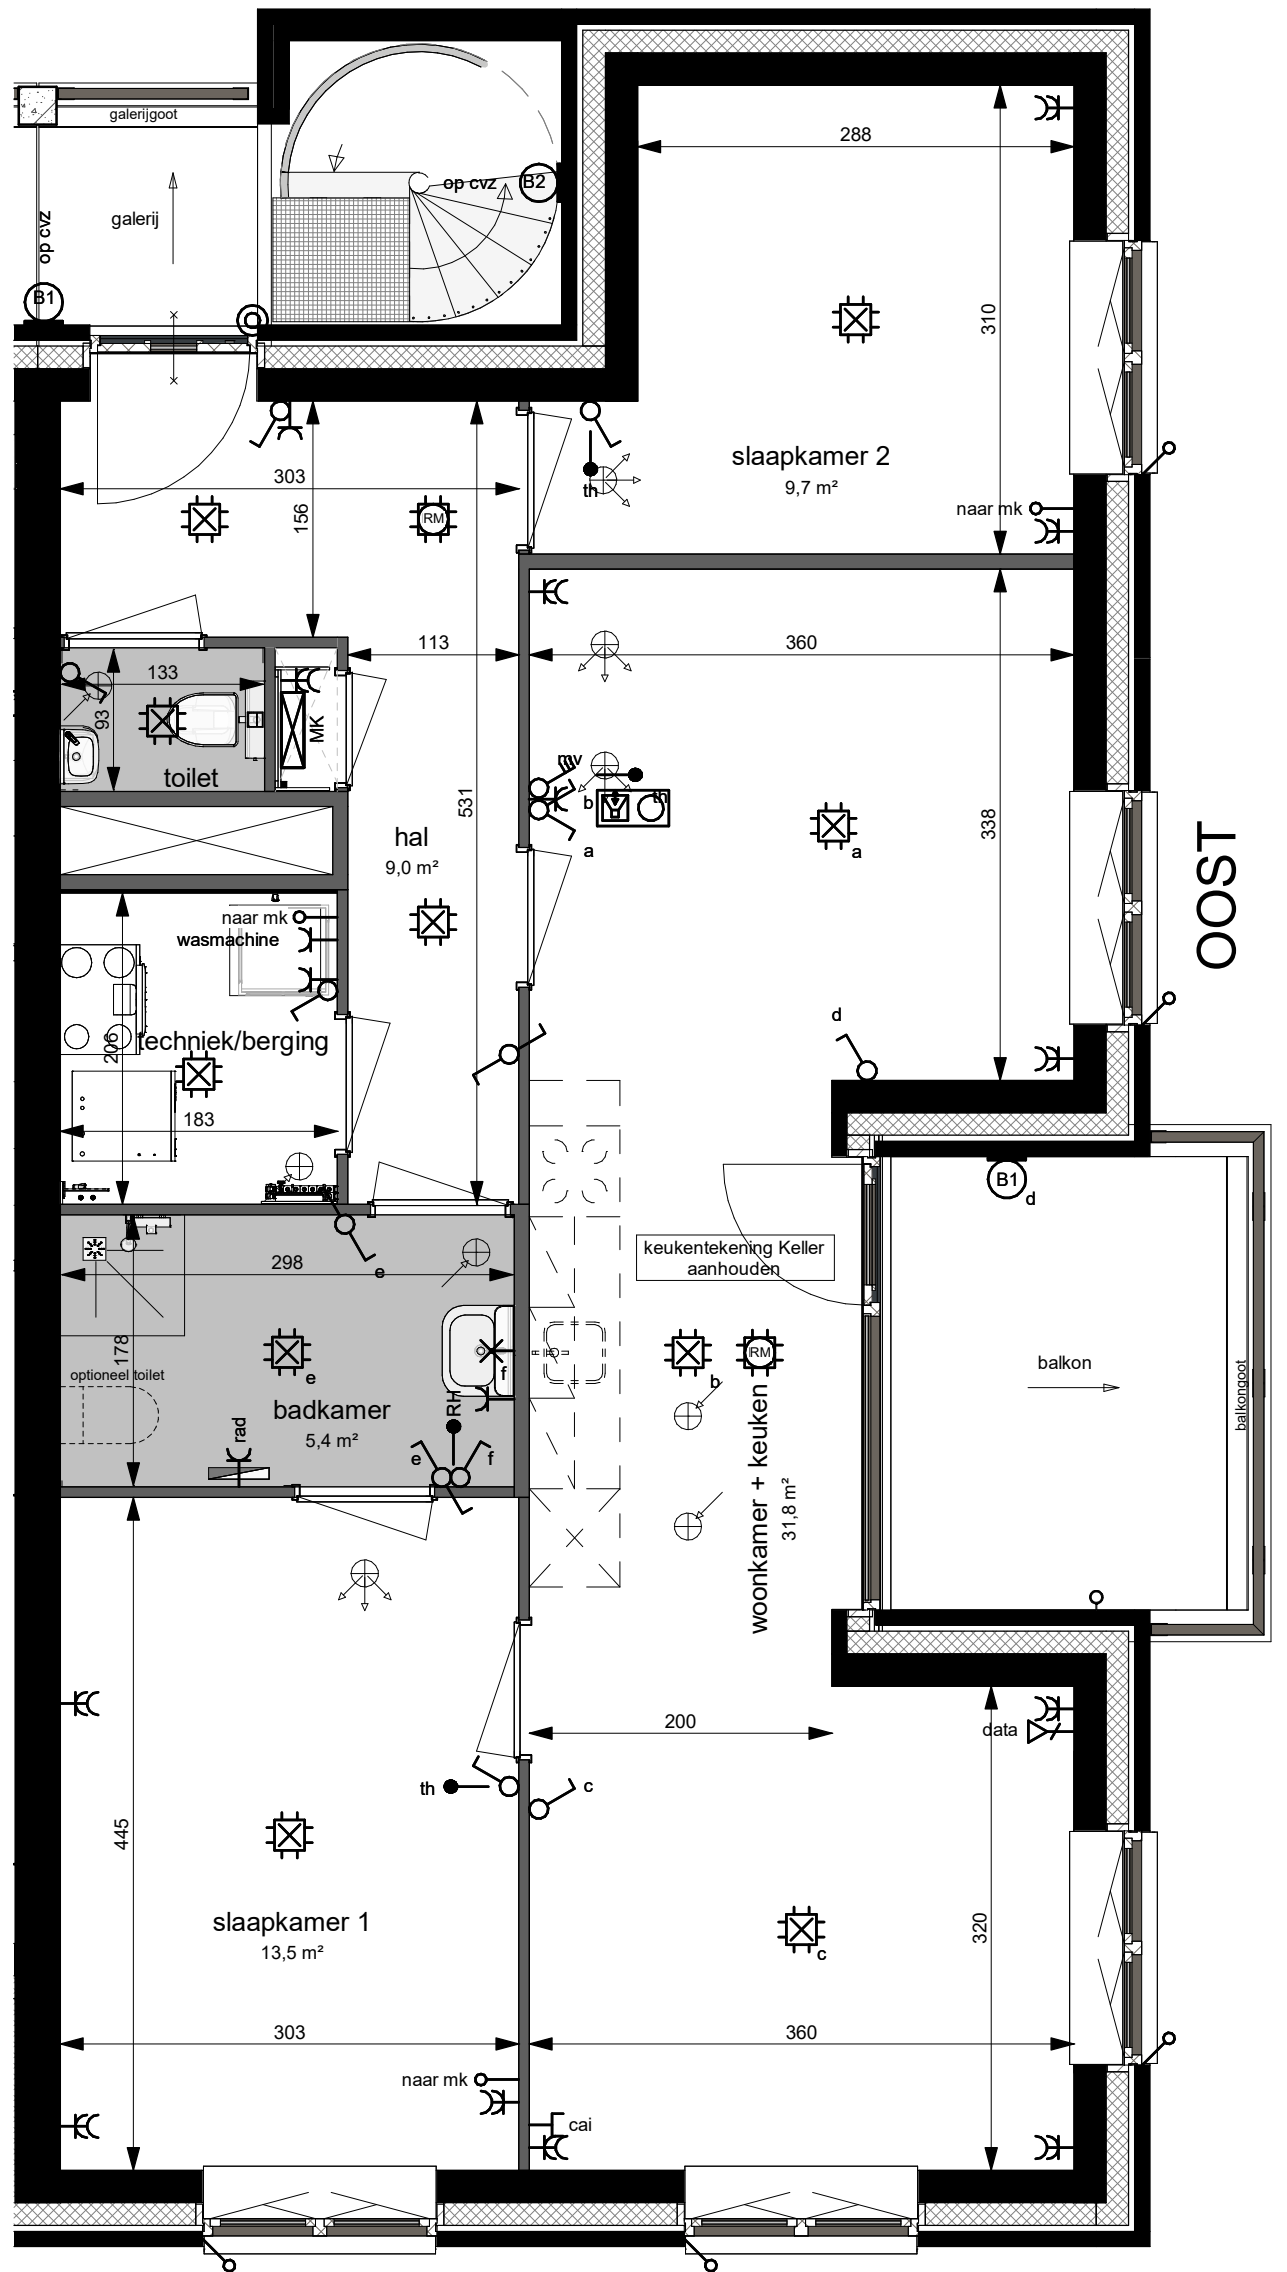

NOORD

de Koningin

woningtype: A3-K gespiegeld 79m²

BG

Verd. 1

Verd. 2

Verd. 3

ZUID

QuaWonen

bm van
houwelingen

bouwman
swinkels
architecten

onderdeel: 3 kamer appartement hoek blok 1
verdieping gespiegeld

schaal: 1:50
datum: 07-05-2024
gew.:

projektnr.:
Kri002

bladnr.:
A3-K SP