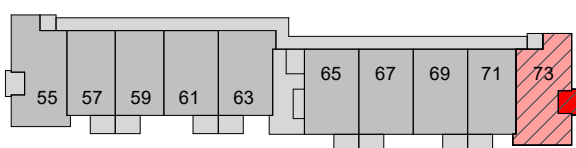

NOORD

de Koningin

woningtype: A3-K gespiegeld 79m²

BG

Verd. 1

Verd. 2

Verd. 3

ZUID

QuaWonen

bm van
houwelingen

bouwman
swinkels
architecten

onderdeel: 3 kamer appartement hoek blok 1
verdieping gespiegeld

schaal: 1:50
datum: 07-05-2024
gew.:

projektnr.:
Kri002

bladnr.:
A3-K SP