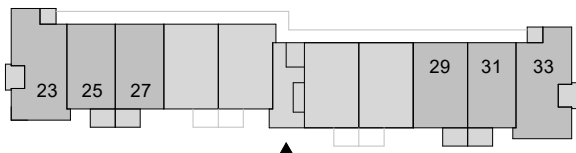

NOORD

de Koningin

woningtype: A3-K gespiegeld 79m²

BG

Verd. 1

Verd. 2

Verd. 3

ZUID

QuaWonen

bm van
houwelingen

bouwman
swinkels
architecten

onderdeel: 3 kamer appartement hoek blok 1
verdieping gespiegeld

schaal: 1:50
datum: 07-05-2024
gew.:

projektnr.:
Kri002

bladnr.:
A3-K SP