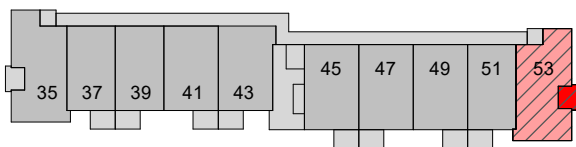

NOORD

de Koningin

woningtype: A3-K gespiegeld 79m²

BG

Verd. 1

Verd. 2

Verd. 3

ZUID

QuaWonen

bm van
houwelingen

bouwman
swinkels
architecten

onderdeel: 3 kamer appartement hoek blok 1
verdieping gespiegeld

schaal: 1:50
datum: 07-05-2024
gew.:

projektnr.:
Kri002

bladnr.:
A3-K SP