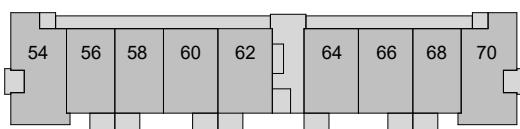

# de Prinses

woningtype: A3-P-bg

79m<sup>2</sup>

BG

Verd. 1

Verd. 2

bouwman  
swinkels  
architecten

onderdeel: 3 kamer appartement hoek blok 4  
begane grond