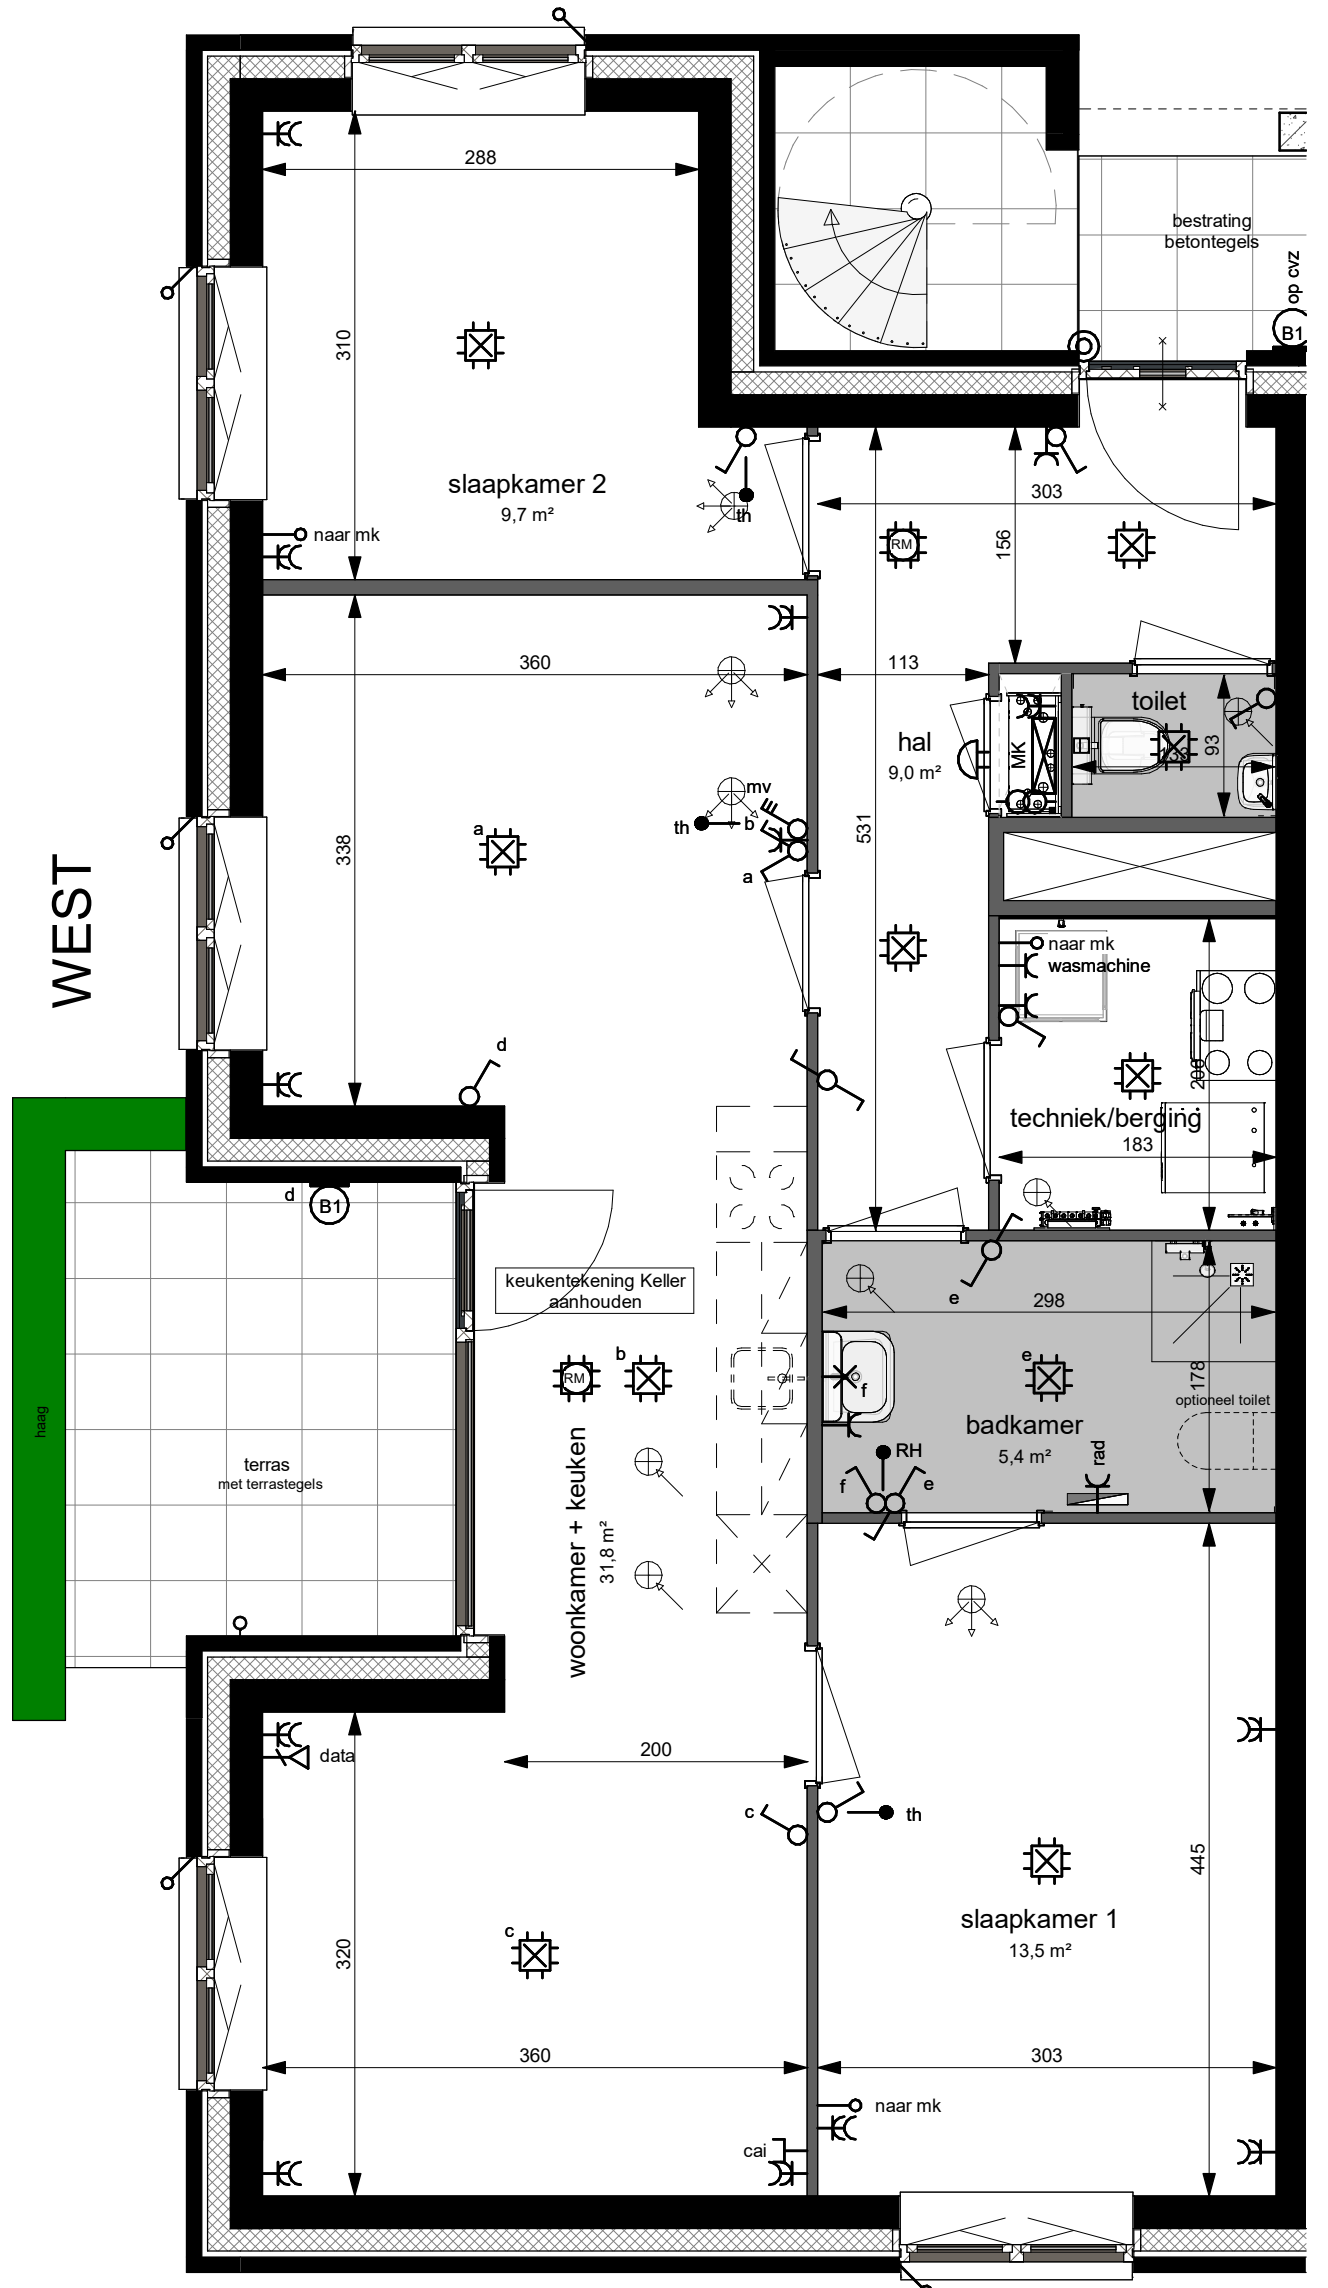

NOORD

WEST

ZUID

# de Prinses

woningtype: A3-P-bg

79m<sup>2</sup>

BG

Verd. 1

Verd. 2

bouwman  
swinkels  
architecten

onderdeel: 3 kamer appartement hoek blok 4  
begane grond

schaal: 1:50  
datum: 07-05-2024  
gew.:

projektnr.:  
Kri002

bladnr.:  
A3-P-bg