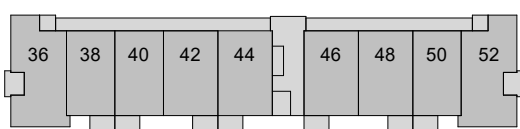

# de Prinses

woningtype: A3-P-bg

79m<sup>2</sup>

BG

Verd. 1

Verd. 2

bouwman  
swinkels  
architecten

onderdeel: 3 kamer appartement hoek blok 4  
begane grond