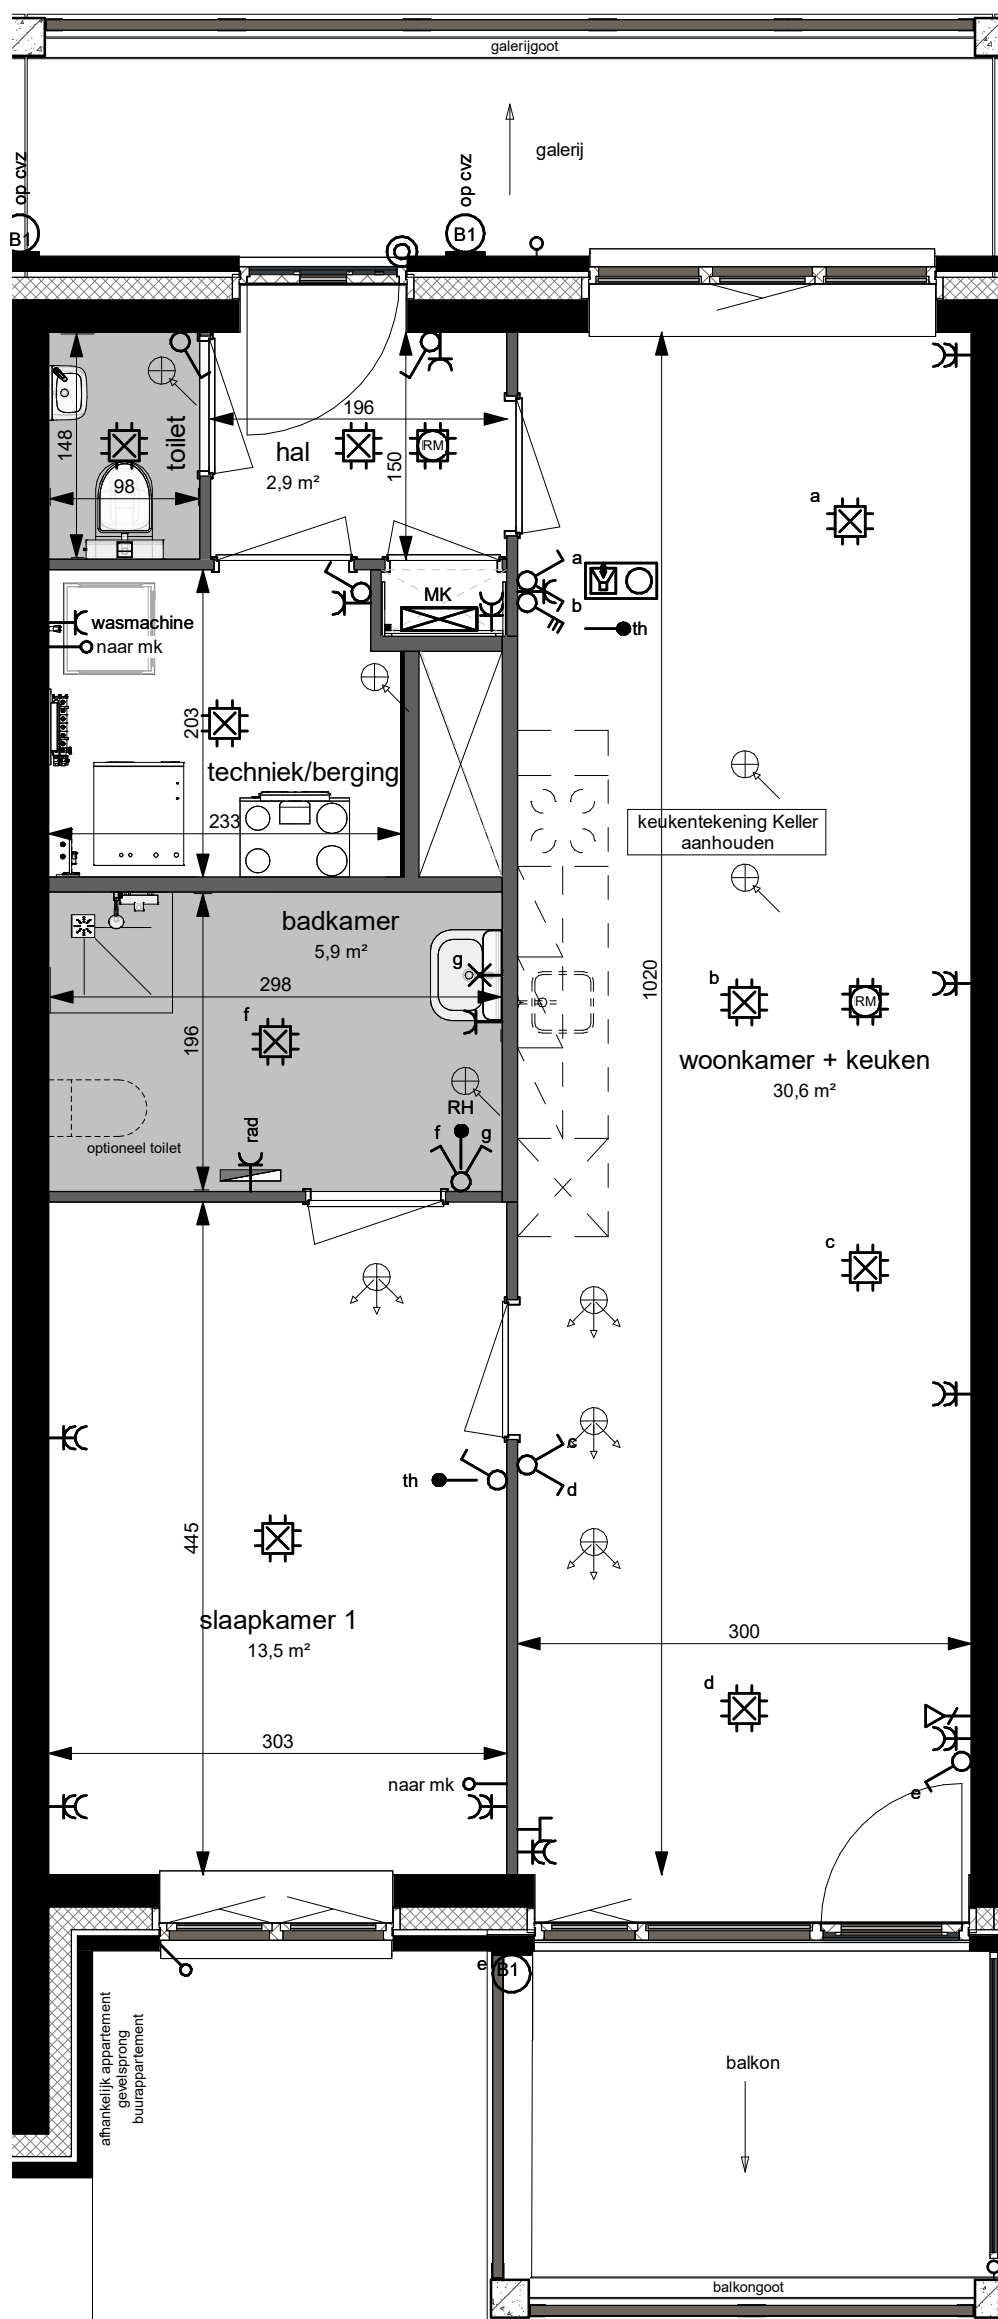

NOORD

ZUID

de Prinses

woningtype: A5-P

63m<sup>2</sup>

BG

Verd. 1

Verd. 2

QuaWonen

bm van  
houwelingen

bouwman  
swinkels  
architecten

onderdeel: 2 kamer appartement tussen blok 4  
verdieping

schaal: 1:50  
datum: 07-05-2024  
gew.:

projektnr.:  
Kri002

bladnr.:

A5-P