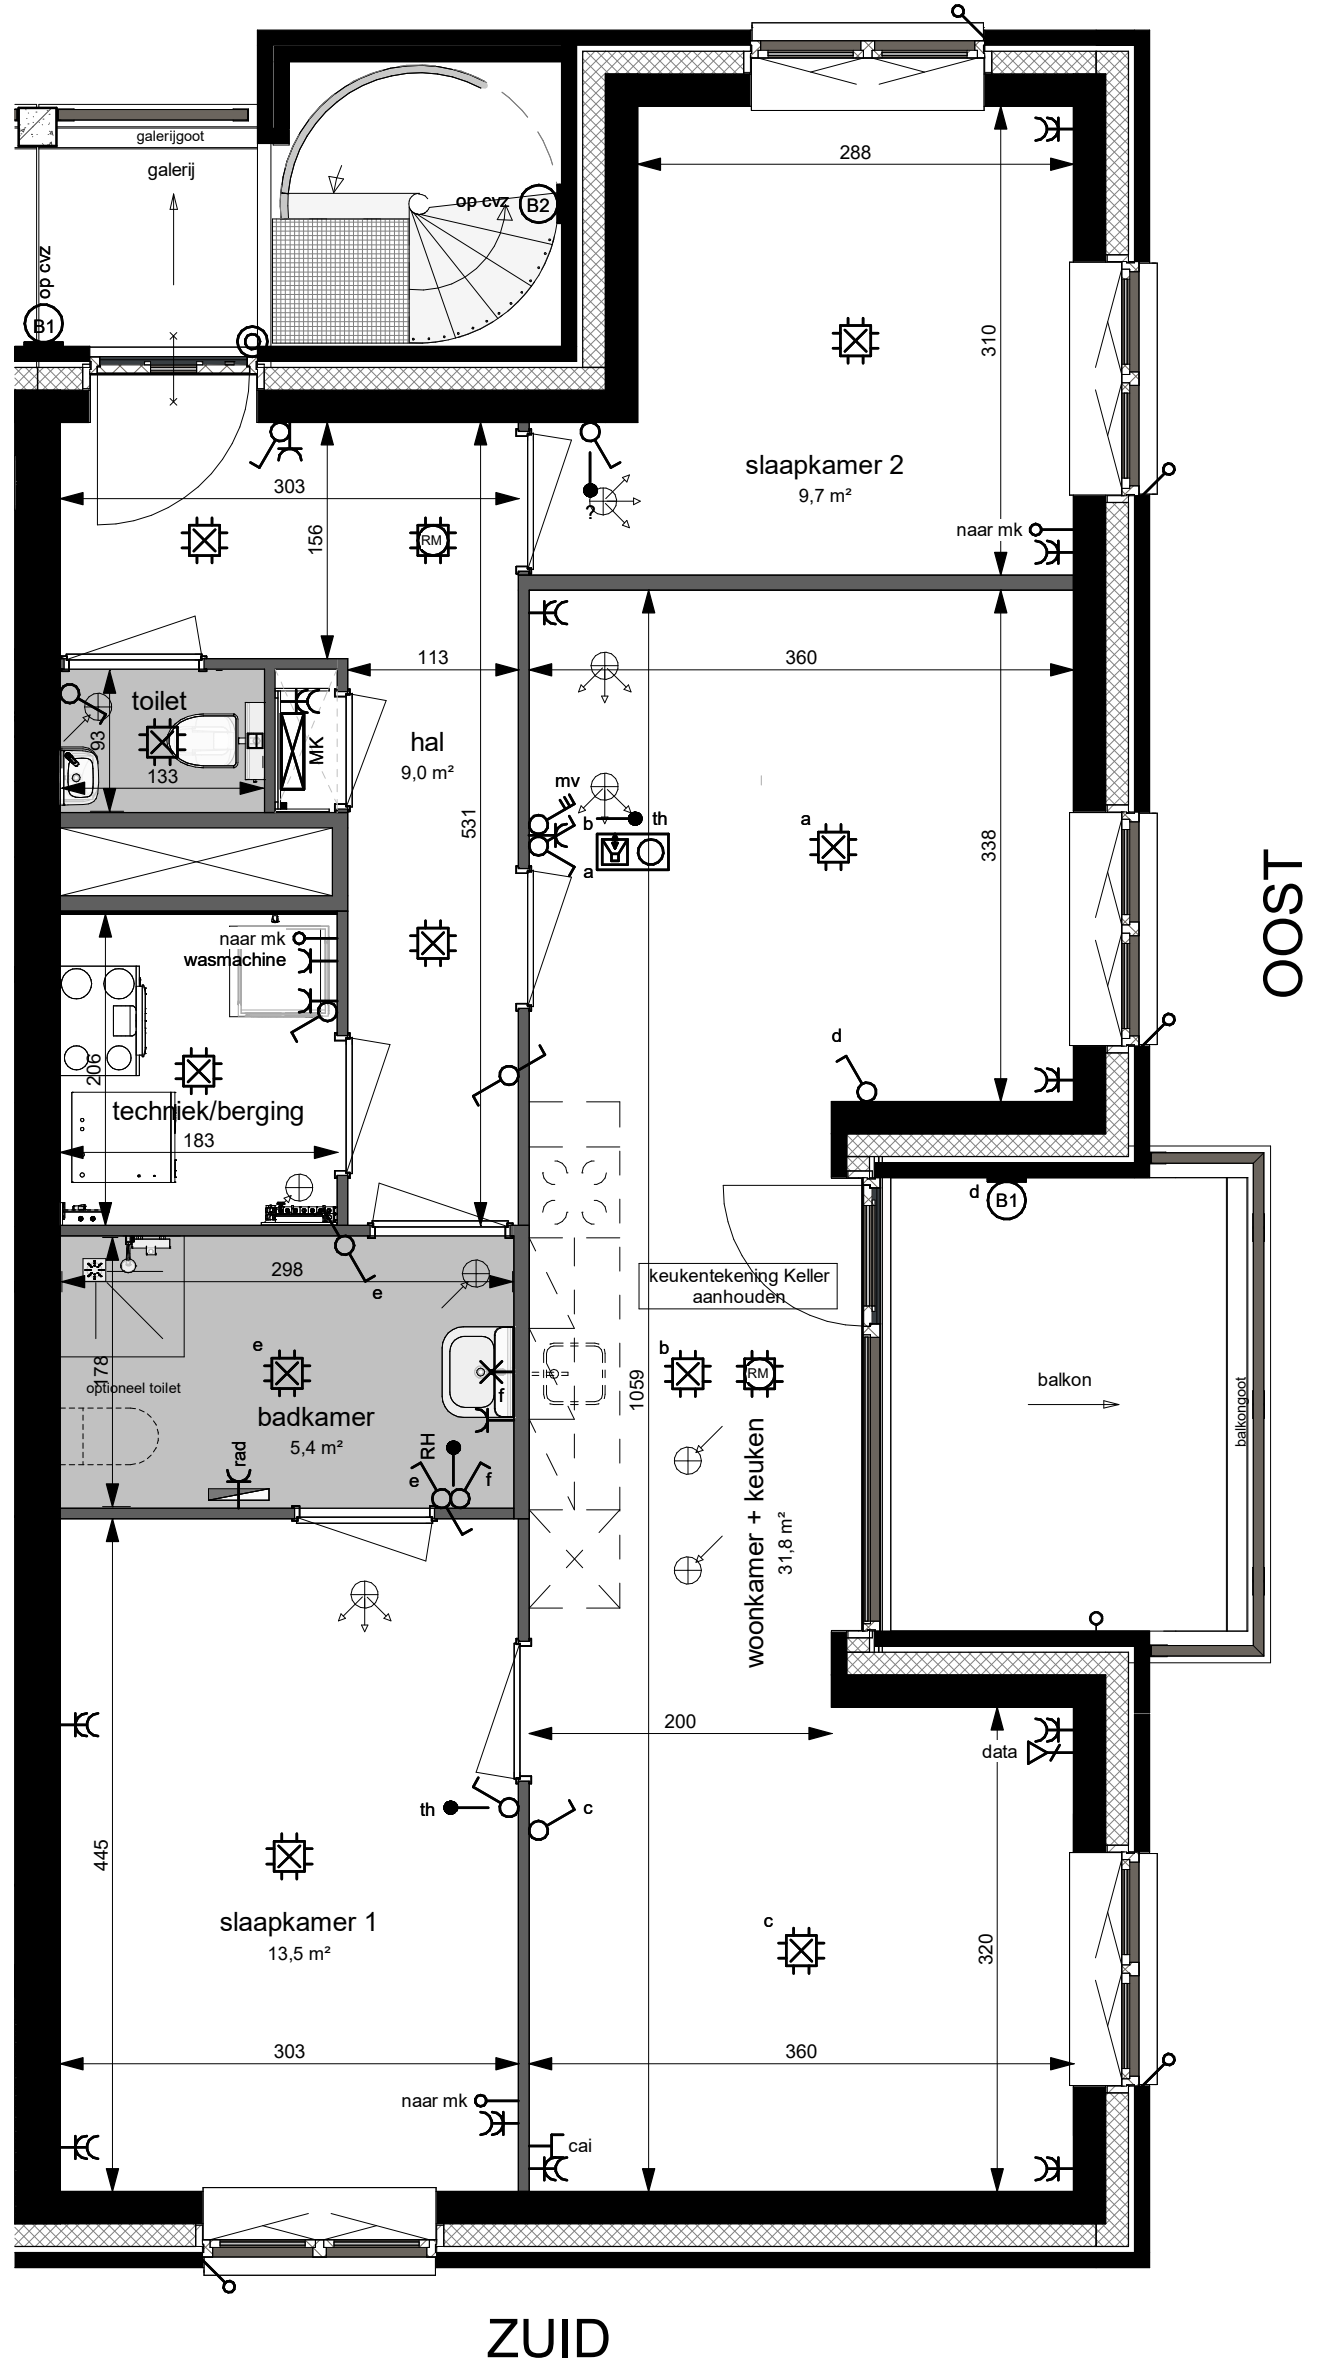

NOORD

de Prinses

woningtype: A3-P gespiegeld

79m<sup>2</sup>

BG

Verd. 1

Verd. 2

ZUID

QuaWonen

bm van  
houwelingen

bouwman  
swinkels  
architecten

onderdeel: 3 kamer appartement hoek blok 4  
verdieping gespiegeld

schaal: 1:50  
datum: 07-05-2024  
gew.:

projektnr.:  
Kri002

bladnr.:  
A3-P SP